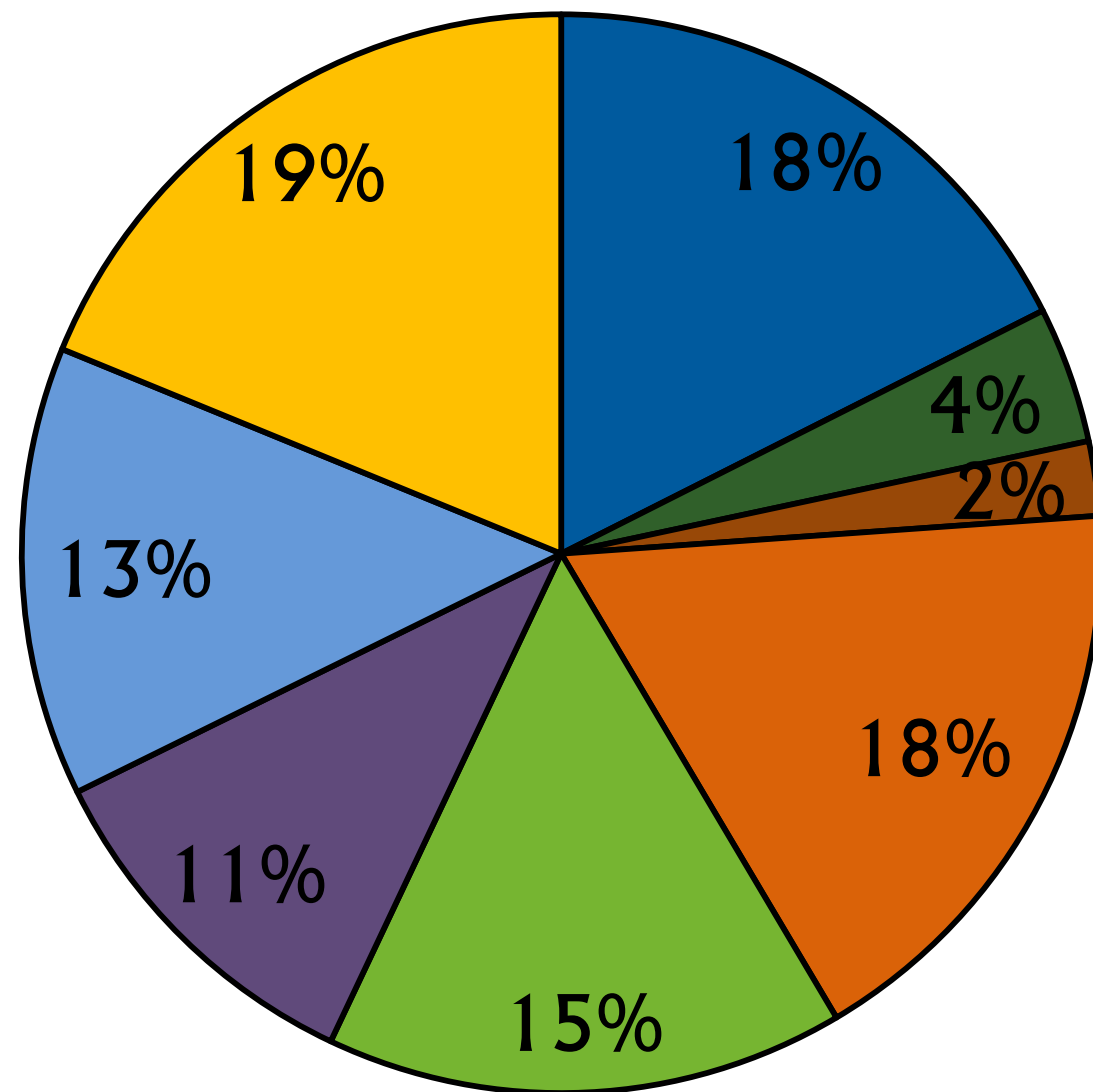

MEDŽIOTOJAI LIETUVOJE 2017

Valstybės institucijos viešoje erdvėje paskelbė ketinimus drąstiškai (4-6 kartus) didinti mokesčių už medžiojamųjų gyvūnų išteklių naudojimą. Socialinė medžiotojų bendruomenės sudėtis rodo, kad tai atimtų galimybę medžioti dideliai daliai medžiotojų bedruomenės: pensininkams, moksleiviams ir studentams, nedideles pajamas gaunantiems gyventojams, o tai tik padidintų socialinę atskirtį. Medžioklė, ypač kaimo gyventojams, yra viena iš nedaugelio prieinamų organizuotų laivalaikio praleidimo formų.

Duomenis pateikė 566 Lietuvos medžiotojų ir žvejų draugijos medžiotojų kolektyvai, vienijantys 19001 medžiotoją

Apklausa atlikta 2017 m. balandžio mėn.