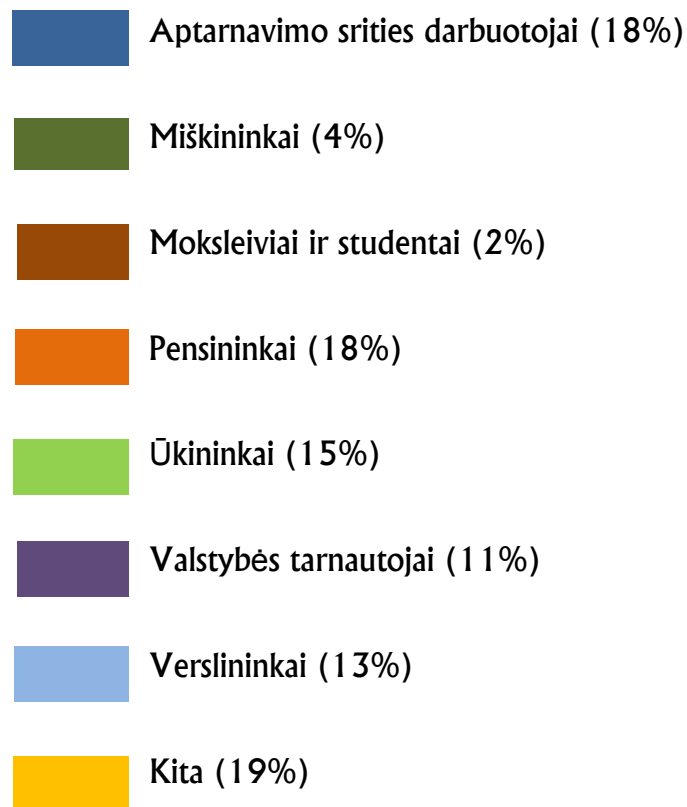

MEDŽIOTOJAI LIETUVOJE 2017

Valstybės institucijos viešoje erdvėje paskelbė ketinimus drąstiškai (4-6 kartus) didinti mokesčių už medžiojamųjų gyvūnų išteklių naudojimą. Socialinė medžiotojų bendruomenės sudėtis rodo, kad tai atimtų galimybę medžioti dideliai daliai medžiotojų bedruomenės: pensininkams, moksleiviams ir studentams, nedideles pajamas gaunantiems gyventojams, o tai tik padidintų socialinę atskirtį. Medžioklė, ypač kaimo gyventojams, yra viena iš nedaugelio prieinamų organizuotų laivalaikio praleidimo formų.