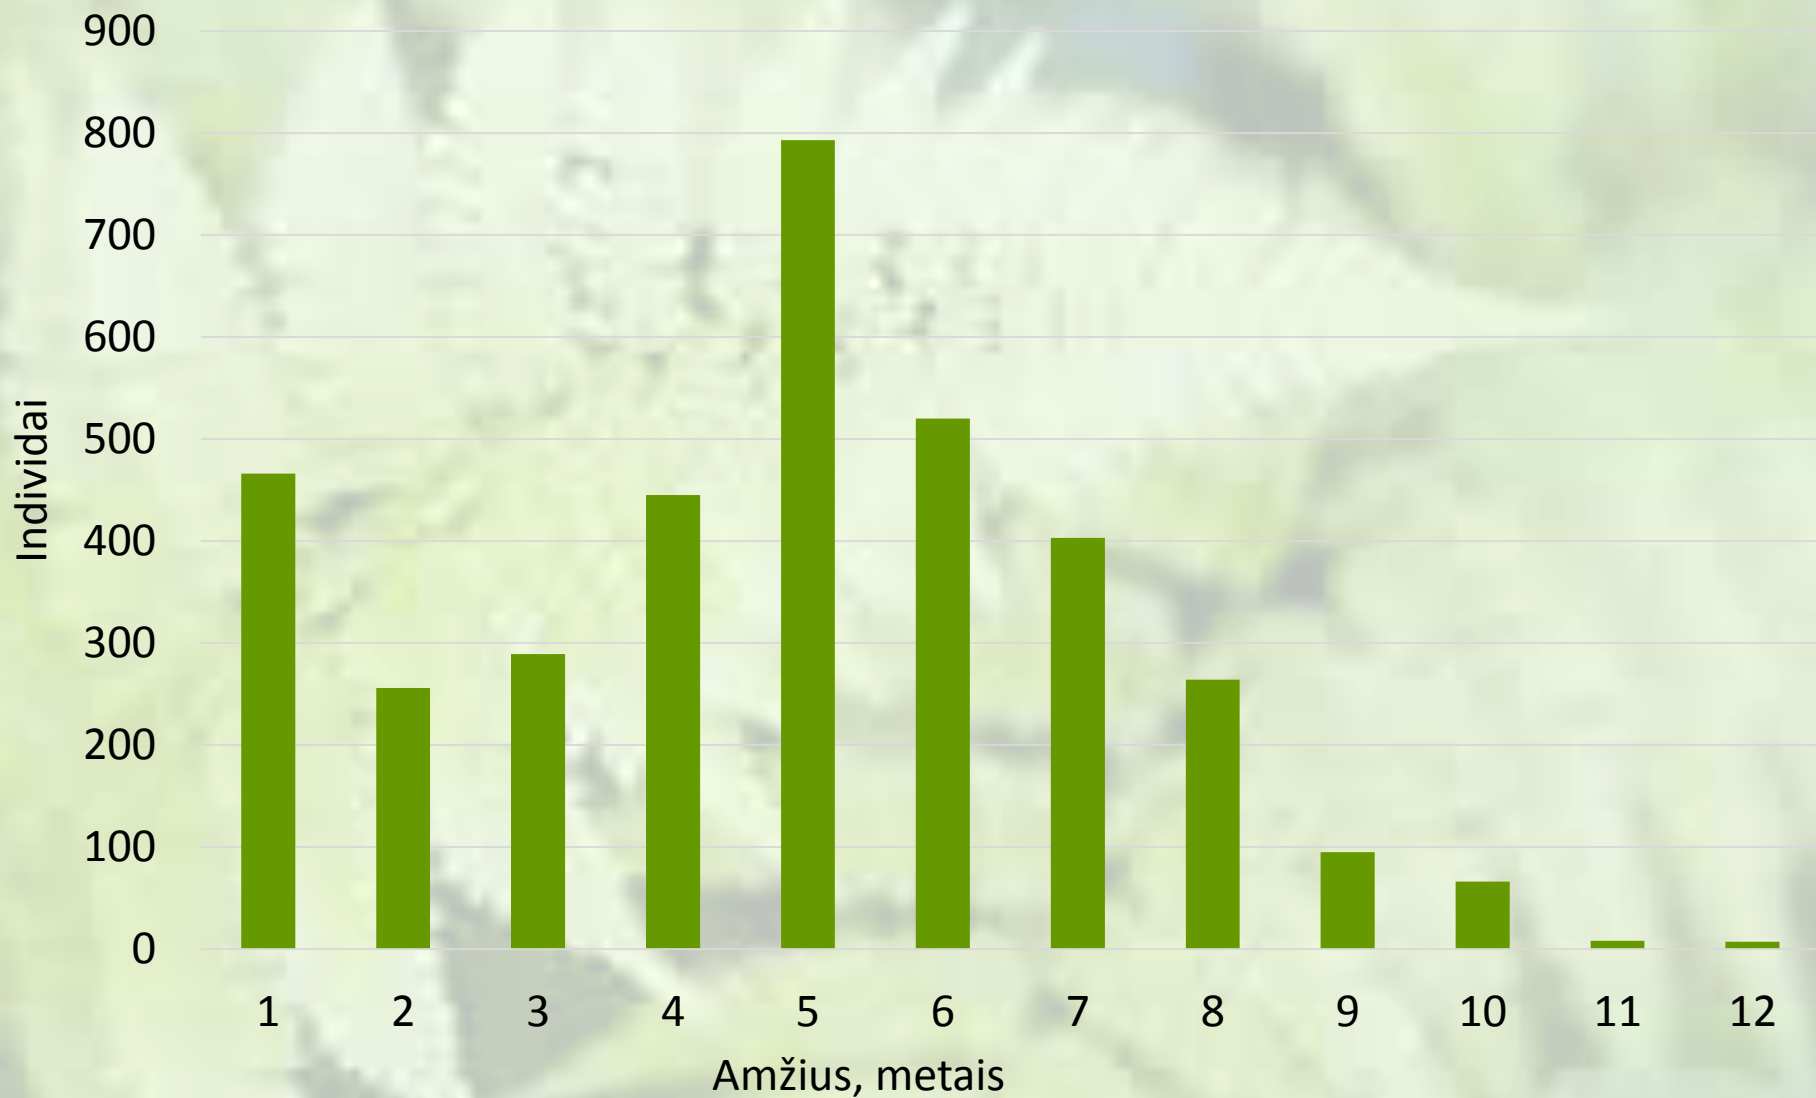

2013-2014 m. sumedžiotų taurių elnių amžinė struktūra,
N=371

2013-2014 m. Lietuvoje sumedžiotų atskirų atrankos grupių tauriųjų elnių santykinis kiekis skirtingose amžiaus klasėse

2013-2014 m. santykinis taurių elnių sumedžiojimas pagal atrankos grupes

	Alytaus	Kauno	Klaipėdos	Marijampolės	Panevėžio	Šiaulių	Utenos	Vilniaus	Viso sumedžio ta
■ Perspektyvūs	2	8	3	0	9	18	6	5	51
■ Brandūs	3	18	6	0	24	23	10	6	90
■ Atrankiniai	6	43	14	2	38	81	30	16	230

2013-2014 m. sumedžiotų stirninių amžinė struktūra, N=3612