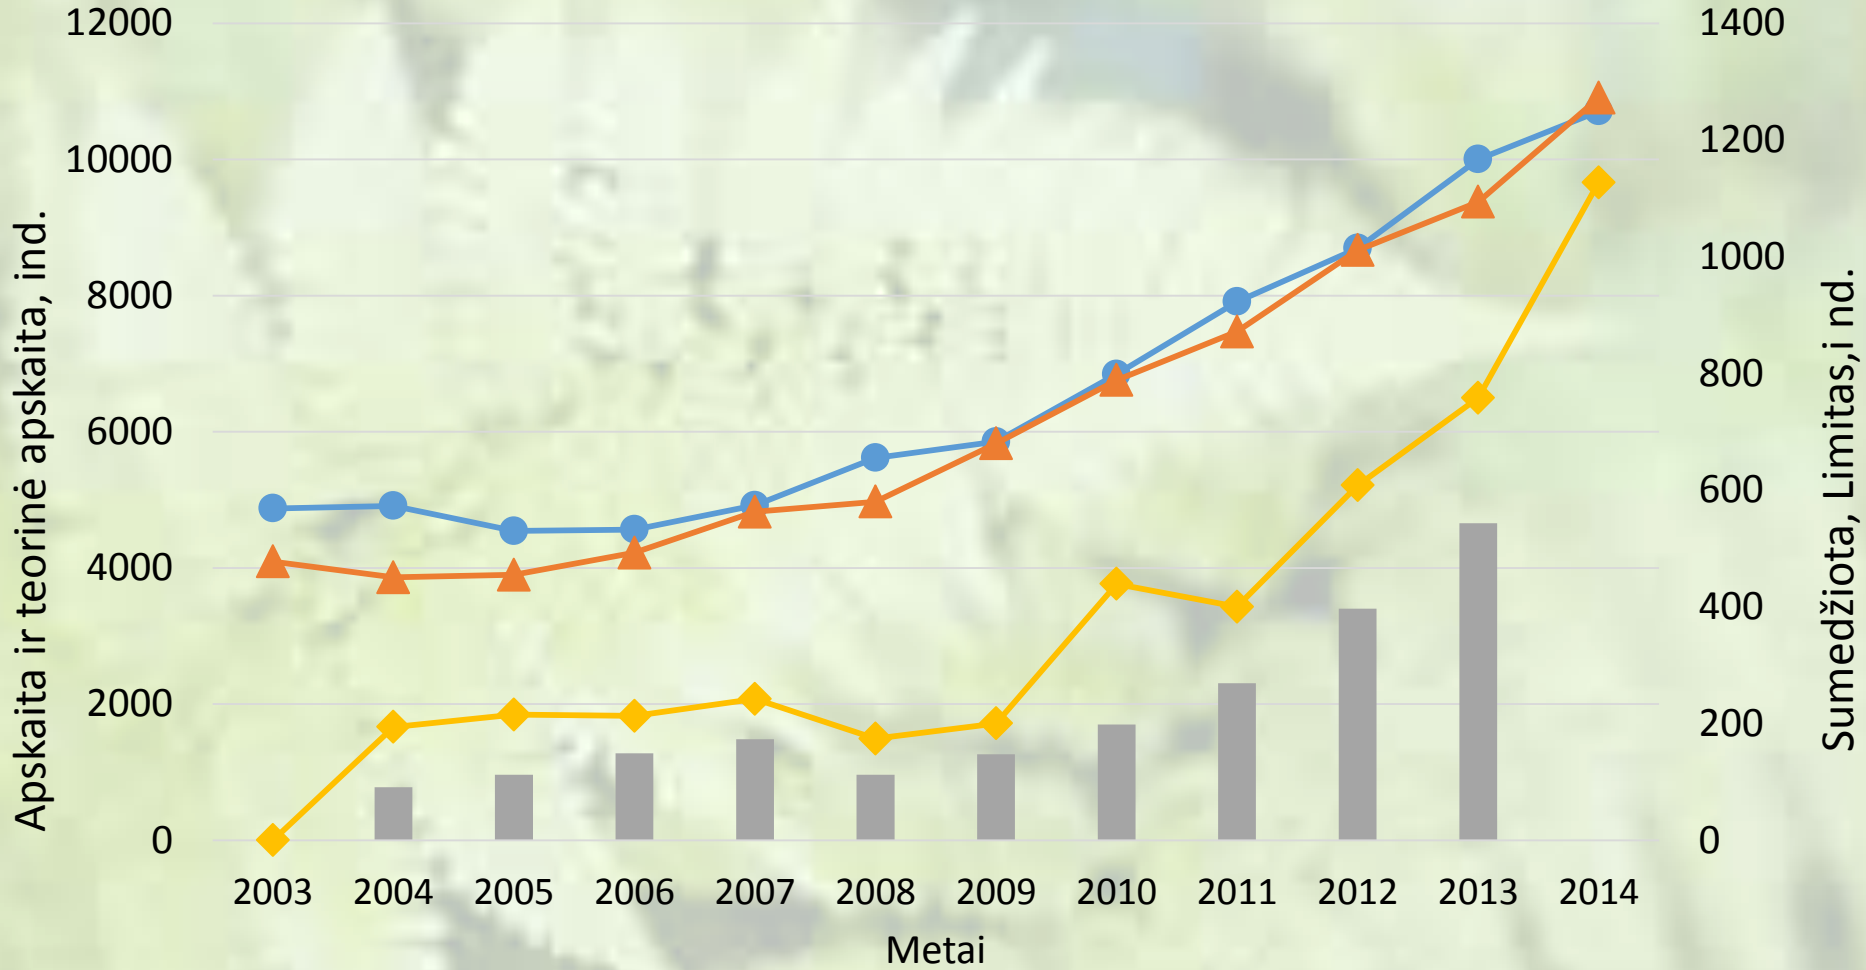

212

270

45

125

291

155

283

1428

2003-2014 M.
ELNINIŲ ŽVĖRIŲ

○ **APSKAITOS**

○ **LIMITAI**

○ **PRIEAUGIS**

○ **SUMEDŽIOJIMAI**

Briedžiai (*Alces alces*)

■ Sumedžiota, ind.

▲ Apskaita (04.01)

● Teorinis žvėrių kiekis metų pradžioje

◆ Nustatytas limitas

Briedžiai (*Alces alces*)

- Sumedžiota, ind/1000 ha (Naudojami medžioklei miškai)
- Apskaita, ind/1000 ha. (Naudojami medžioklei miškai)
- ▲ Apskaita, ind/1000 ha. (Bendras miškų plotas, ha)
- ◆ Limitas, ind/1000 ha (Naudojami medžioklei miškai)