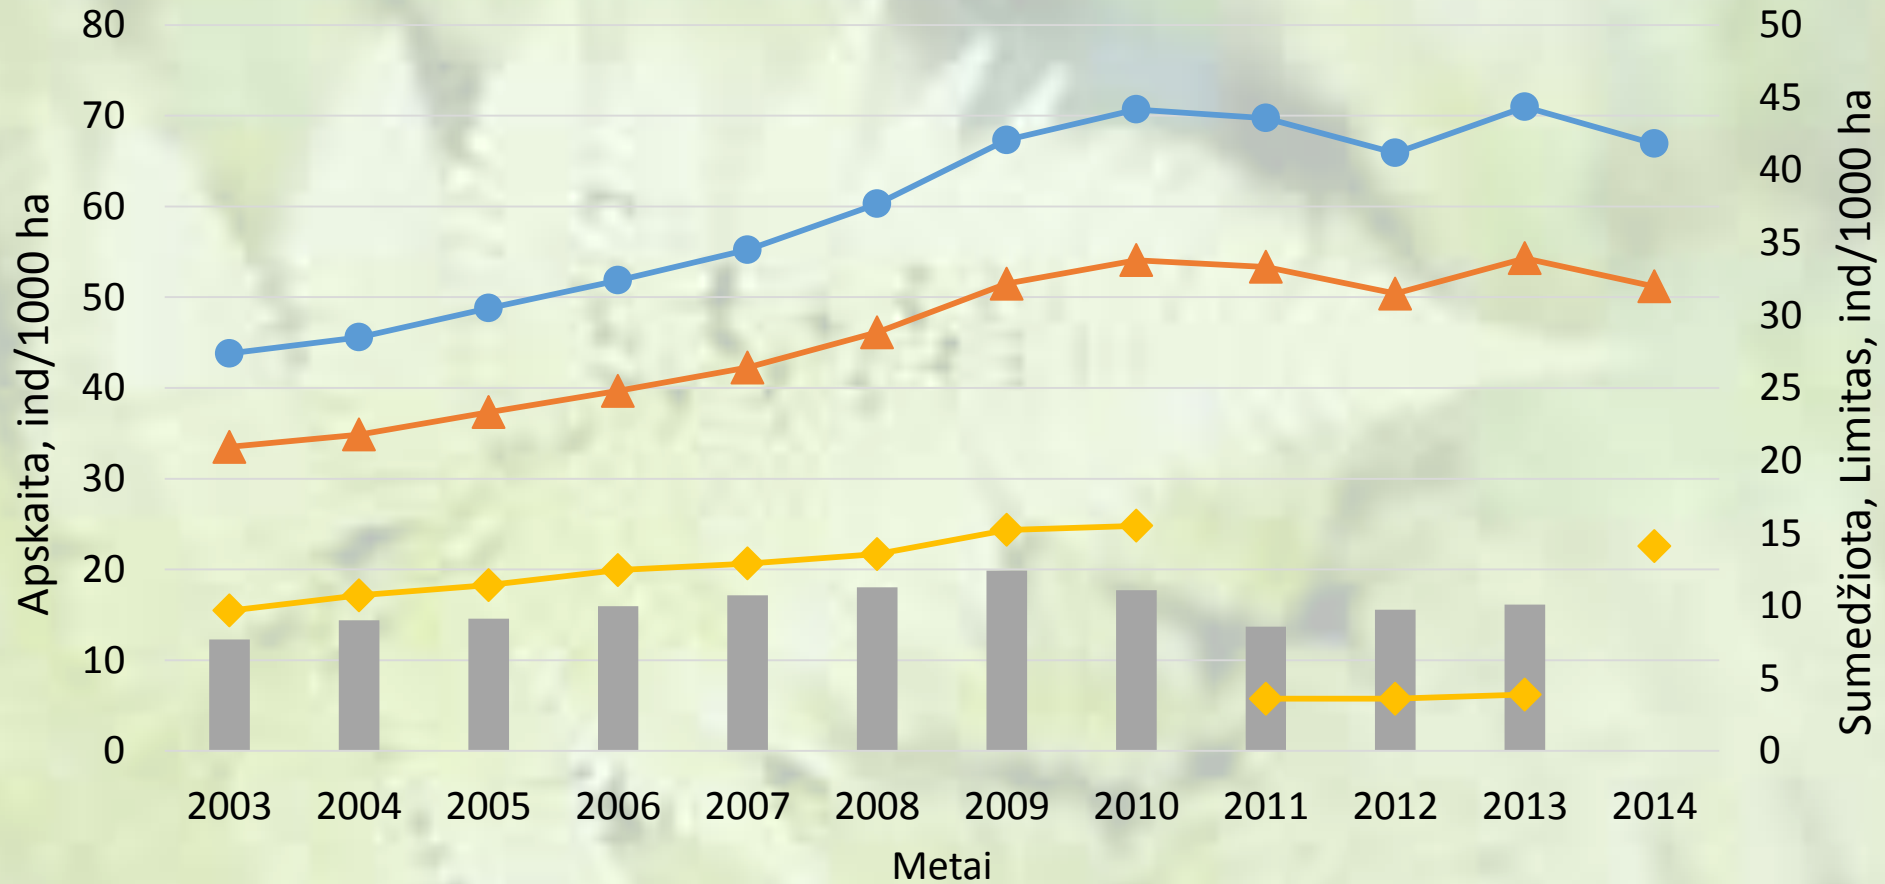

Tauriųjų elnių (*Cervus elaphus*) apskaitų skirtumas nuo teorinio %

Stirna (Capreolus capreolus)

Pastaba: 2011-2013 m. limitas skirtas tik patinams

Stirna (*Capreolus capreolus*)

- Sumedžiota, ind/1000 ha (Naudojami medžioklei miškai)
- Apskaita, ind/1000 ha. (Naudojami medžioklei miškai)
- ▲ Apskaita, ind/1000 ha. (Bendras miškų plotas, ha)
- ◆ Limitas, ind/1000 ha (Naudojami medžioklei miškai)