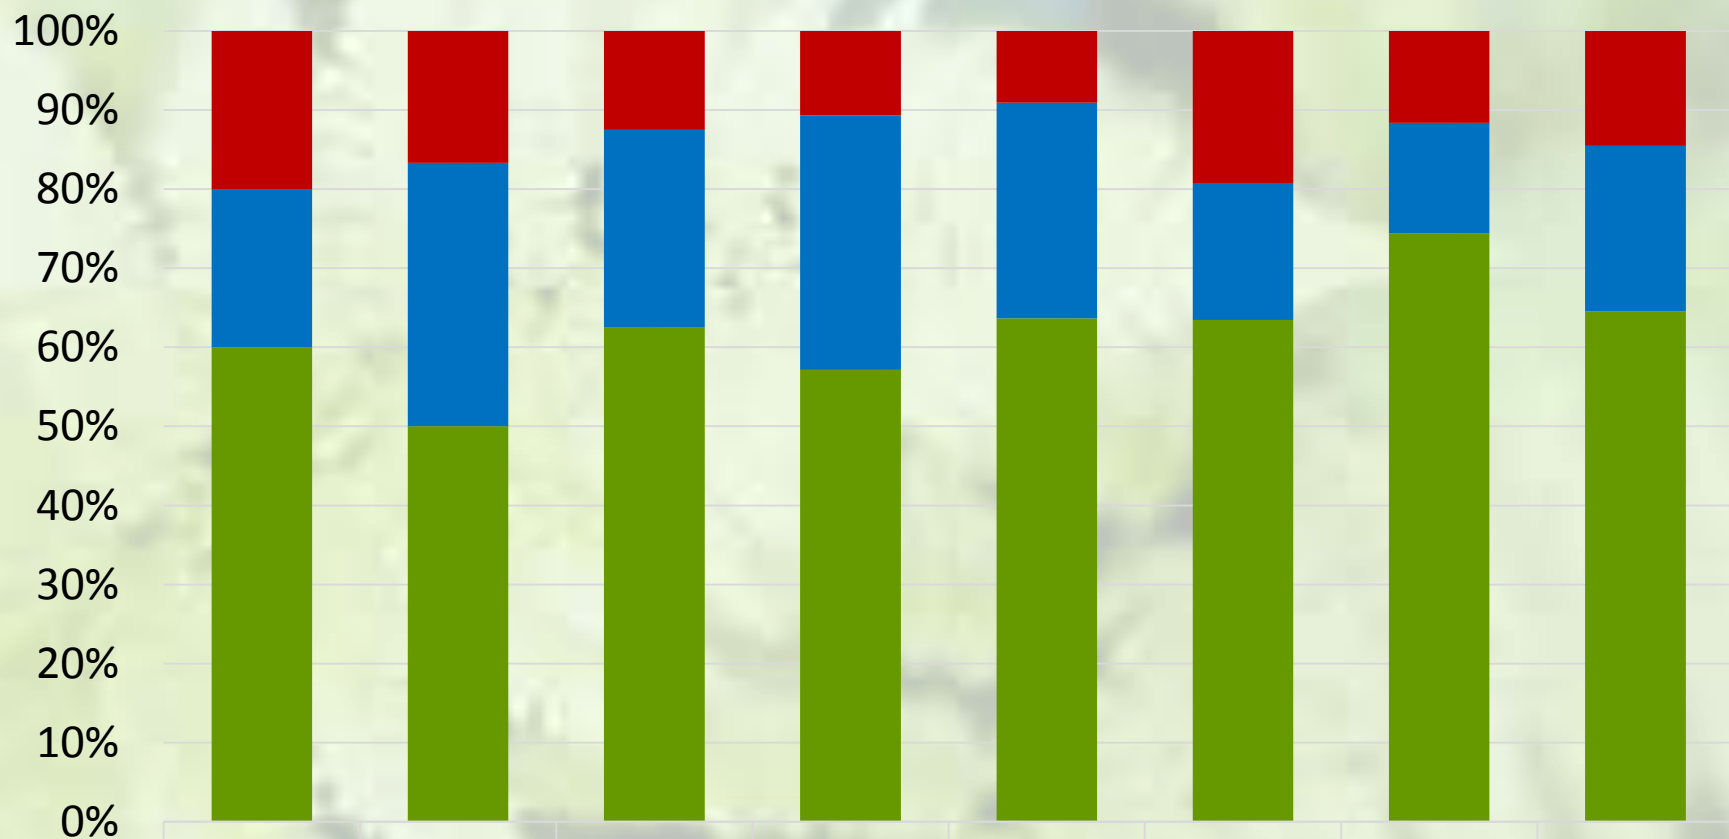

2013-2014 m. santykinis briedžių sumedžiojimas regionuose pagal atrankos grupes

	Alytaus	Kauno	Klaipėdos	Panevėžio	Šiaulių	Utenos	Vilniaus	Viso sumedžiot a
■ Perspektyvūs	2	1	1	3	1	10	5	23
■ Brandūs	2	2	2	9	3	9	6	33
■ Atrankiniai	6	3	5	16	7	33	32	102