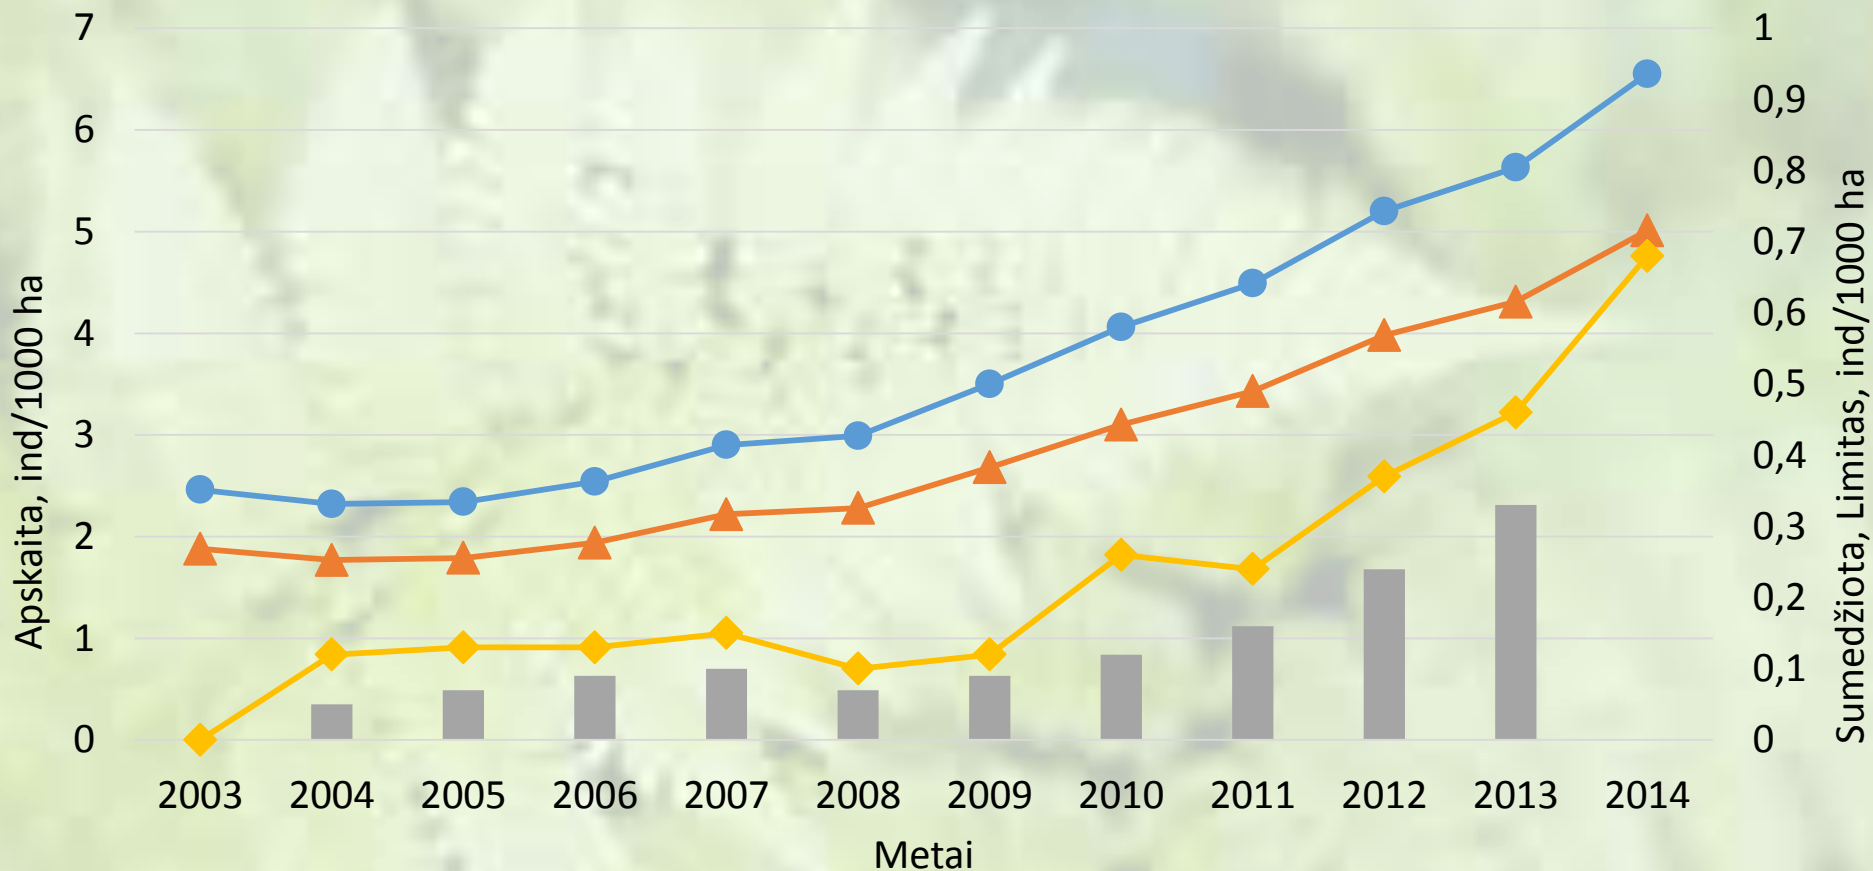

212

270

45

125

291

155

283

1428

2003-2014 M.
ELNINIŲ ŽVĖRIŲ

○ **APSKAITOS**

○ **LIMITAI**

○ **PRIEAUGIS**

○ **SUMEDŽIOJIMAI**

Briedžiai (*Alces alces*)

■ Sumedžiota, ind.

▲ Apskaita (04.01)

● Teorinis žvėrių kiekis metų pradžioje

◆ Nustatytas limitas

Briedžiai (*Alces alces*)

- Sumedžiota, ind/1000 ha (Naudojami medžioklei miškai)
- Apskaita, ind/1000 ha. (Naudojami medžioklei miškai)
- ▲ Apskaita, ind/1000 ha. (Bendras miškų plotas, ha)
- ◆ Limitas, ind/1000 ha (Naudojami medžioklei miškai)