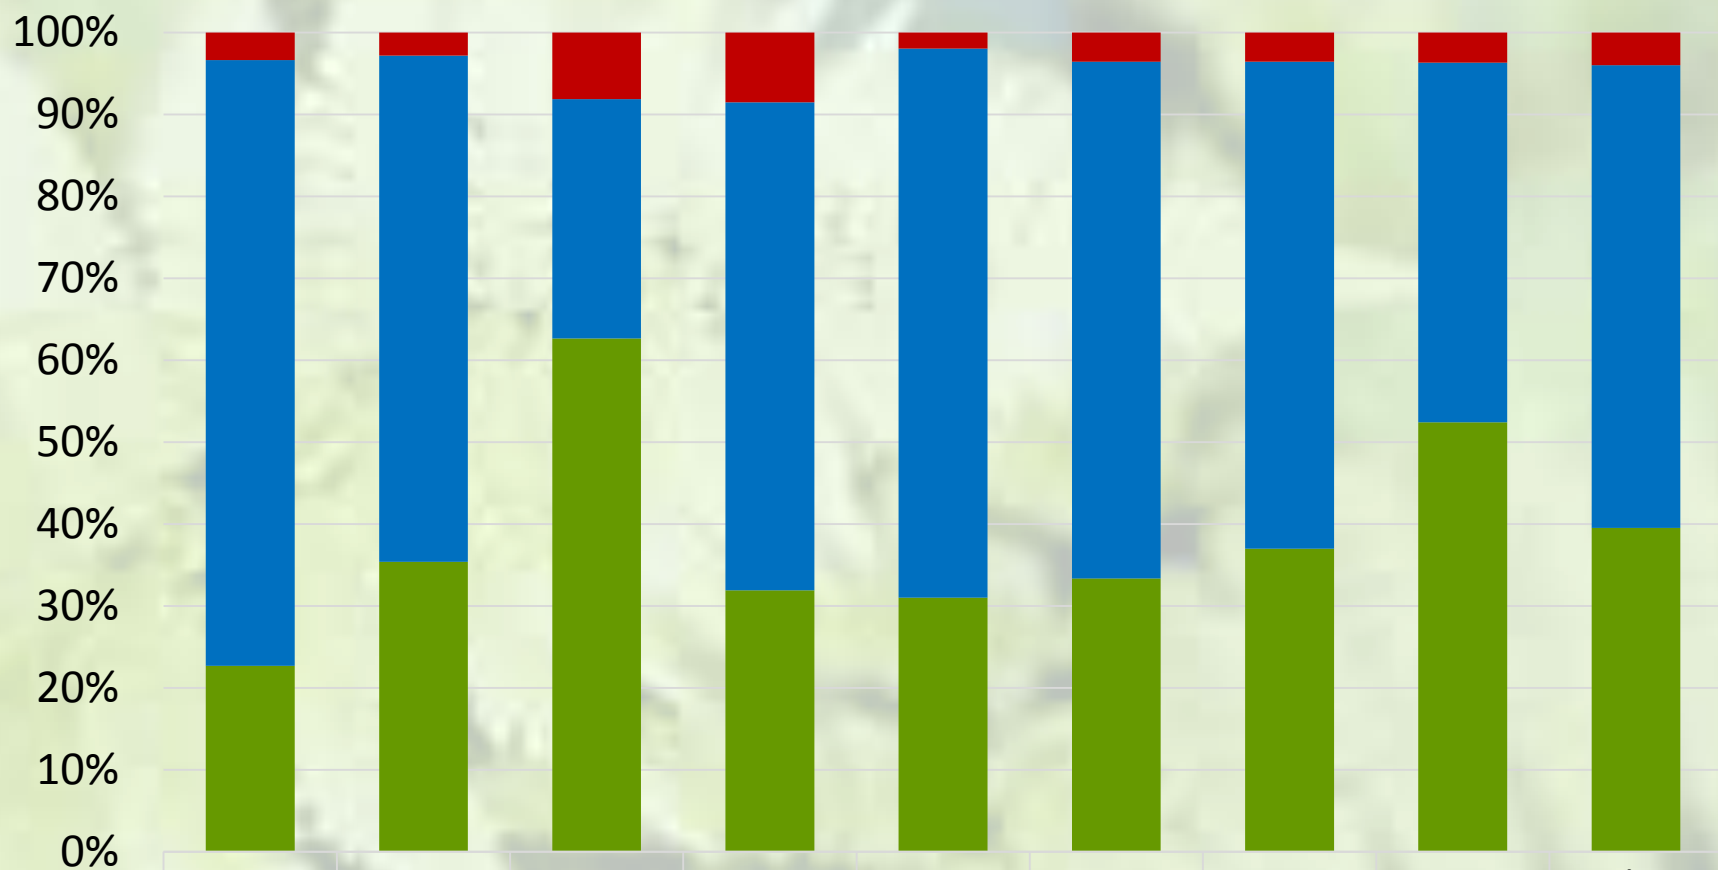

2013-2014 m. santykinis stirninių sumedžiojimas regionuose pagal atrankos grupes

■ Perspektyvūs

■ Brandūs

■ Atrankiniai

Alytaus

Kauno

Klaipėdos

Marijampolės

Panevėžio

Šiaulių

Utenos

Vilniaus

Viso sumedžio ta

7

17

35

12

8

31

15

20

145

153

370

126

84

270

550

249

237

2039

47

212

270

45

125

291

155

283

1428