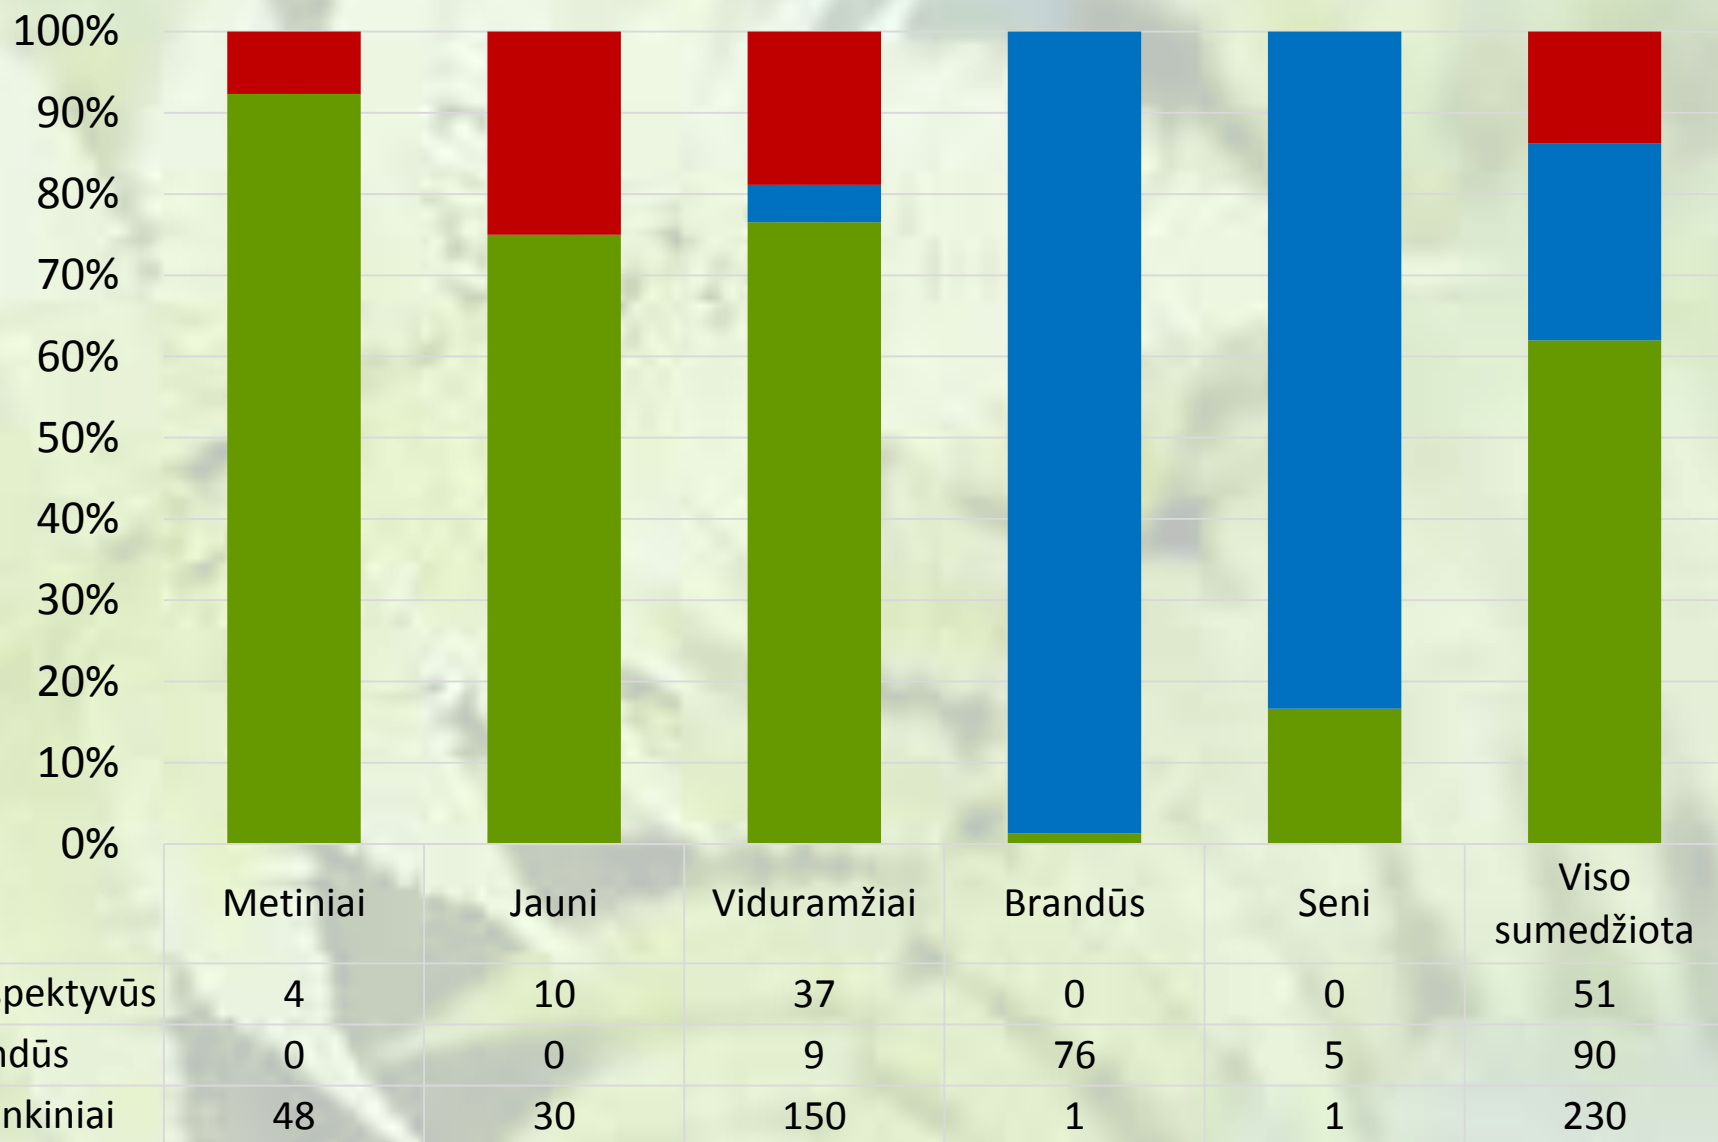

2013-2014 m. Lietuvoje sumedžiotų atskirų atrankos grupių briedžių santykinis kiekis skirtingose amžiaus klasėse

	Metiniai	Jauni	Viduramžiai	Brandūs	Viso sumedžiota
■ Perspektyvūs	3	12	8	0	23
■ Brandūs	0	0	1	32	33
■ Atrankiniai	23	36	41	2	102

2013-2014 m. santykinis briedžių sumedžiojimas regionuose pagal atrankos grupes

	Alytaus	Kauno	Klaipėdos	Panevėžio	Šiaulių	Utenos	Vilniaus	Viso sumedžiot a
■ Perspektyvūs	2	1	1	3	1	10	5	23
■ Brandūs	2	2	2	9	3	9	6	33
■ Atrankiniai	6	3	5	16	7	33	32	102

2013-2014 m. sumedžiotų taurių elnių amžinė struktūra,
N=371

2013-2014 m. Lietuvoje sumedžiotų atskirų atrankos grupių tauriųjų elnių santykinis kiekis skirtingose amžiaus klasėse

2013-2014 m. santykinis taurių elnių sumedžiojimas pagal atrankos grupes