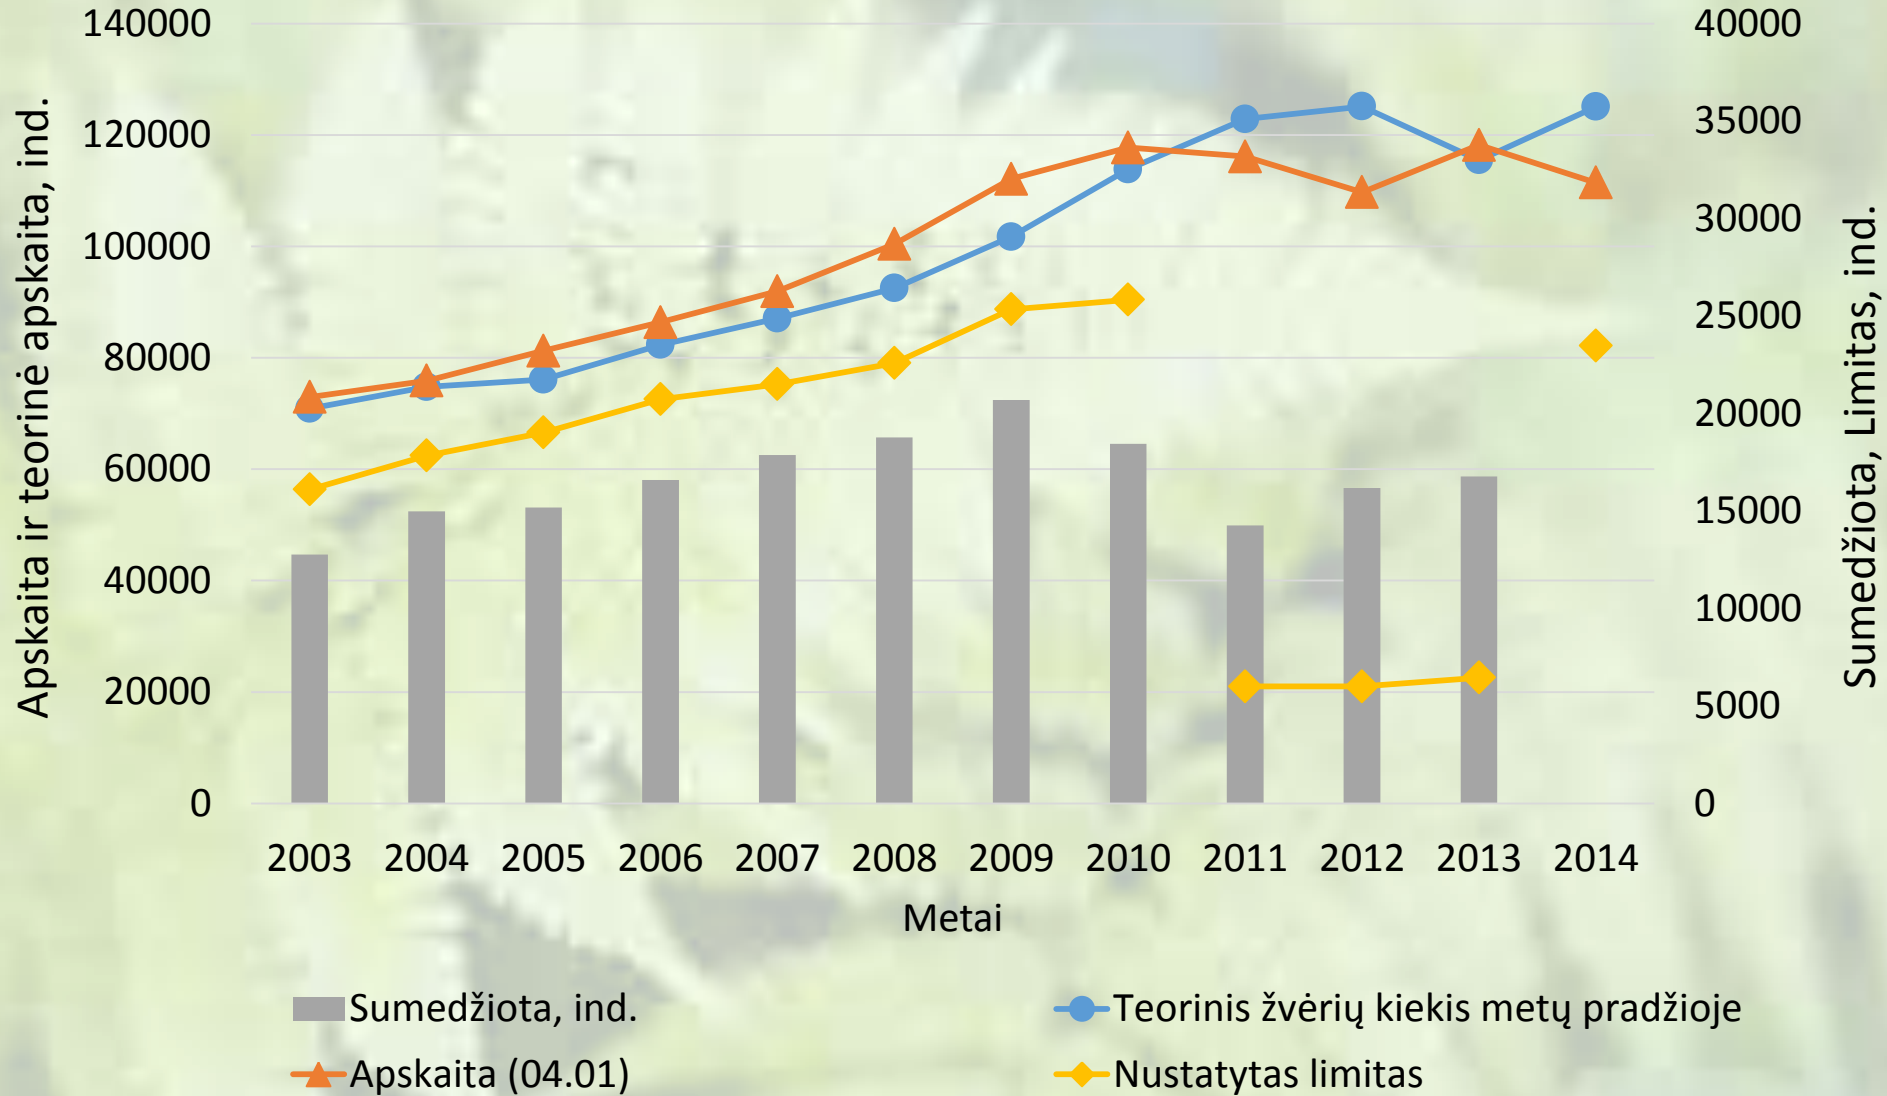

2003-2014 M.
ELNINIŲ ŽVĖRIŲ

○ **APSKAITOS**

○ **LIMITAI**

○ **PRIEAUGIS**

○ **SUMEDŽIOJIMAI**

Briedžiai (*Alces alces*)

■ Sumedžiota, ind.

▲ Apskaita (04.01)

● Teorinis žvėrių kiekis metų pradžioje

◆ Nustatytas limitas

Briedžiai (*Alces alces*)

- Sumedžiota, ind/1000 ha (Naudojami medžioklei miškai)
- Apskaita, ind/1000 ha. (Naudojami medžioklei miškai)
- ▲ Apskaita, ind/1000 ha. (Bendras miškų plotas, ha)
- ◆ Limitas, ind/1000 ha (Naudojami medžioklei miškai)

Briedžių (*Alces alces*) apskaitų skirtumas nuo teorinio, %

Taurisis elnias (Cervus elaphus)

Taurusis elnias (*Cervus elaphus*)

- Sumedžiota, ind/1000 ha (Naudojami medžioklei miškai)
- Apskaita, ind/1000 ha. (Naudojami medžioklei miškai)
- Apskaita, ind/1000 ha. (Bendras miškų plotas, ha)
- Limitas, ind/1000 ha (Naudojami medžioklei miškai)

Tauriųjų elnių (*Cervus elaphus*) apskaitų skirtumas nuo teorinio %

Stirna (Capreolus capreolus)

Pastaba: 2011-2013 m. limitas skirtas tik patinams

Stirna (*Capreolus capreolus*)

- Sumedžiota, ind/1000 ha (Naudojami medžioklei miškai)
- Apskaita, ind/1000 ha. (Naudojami medžioklei miškai)
- ▲ Apskaita, ind/1000 ha. (Bendras miškų plotas, ha)
- ◆ Limitas, ind/1000 ha (Naudojami medžioklei miškai)