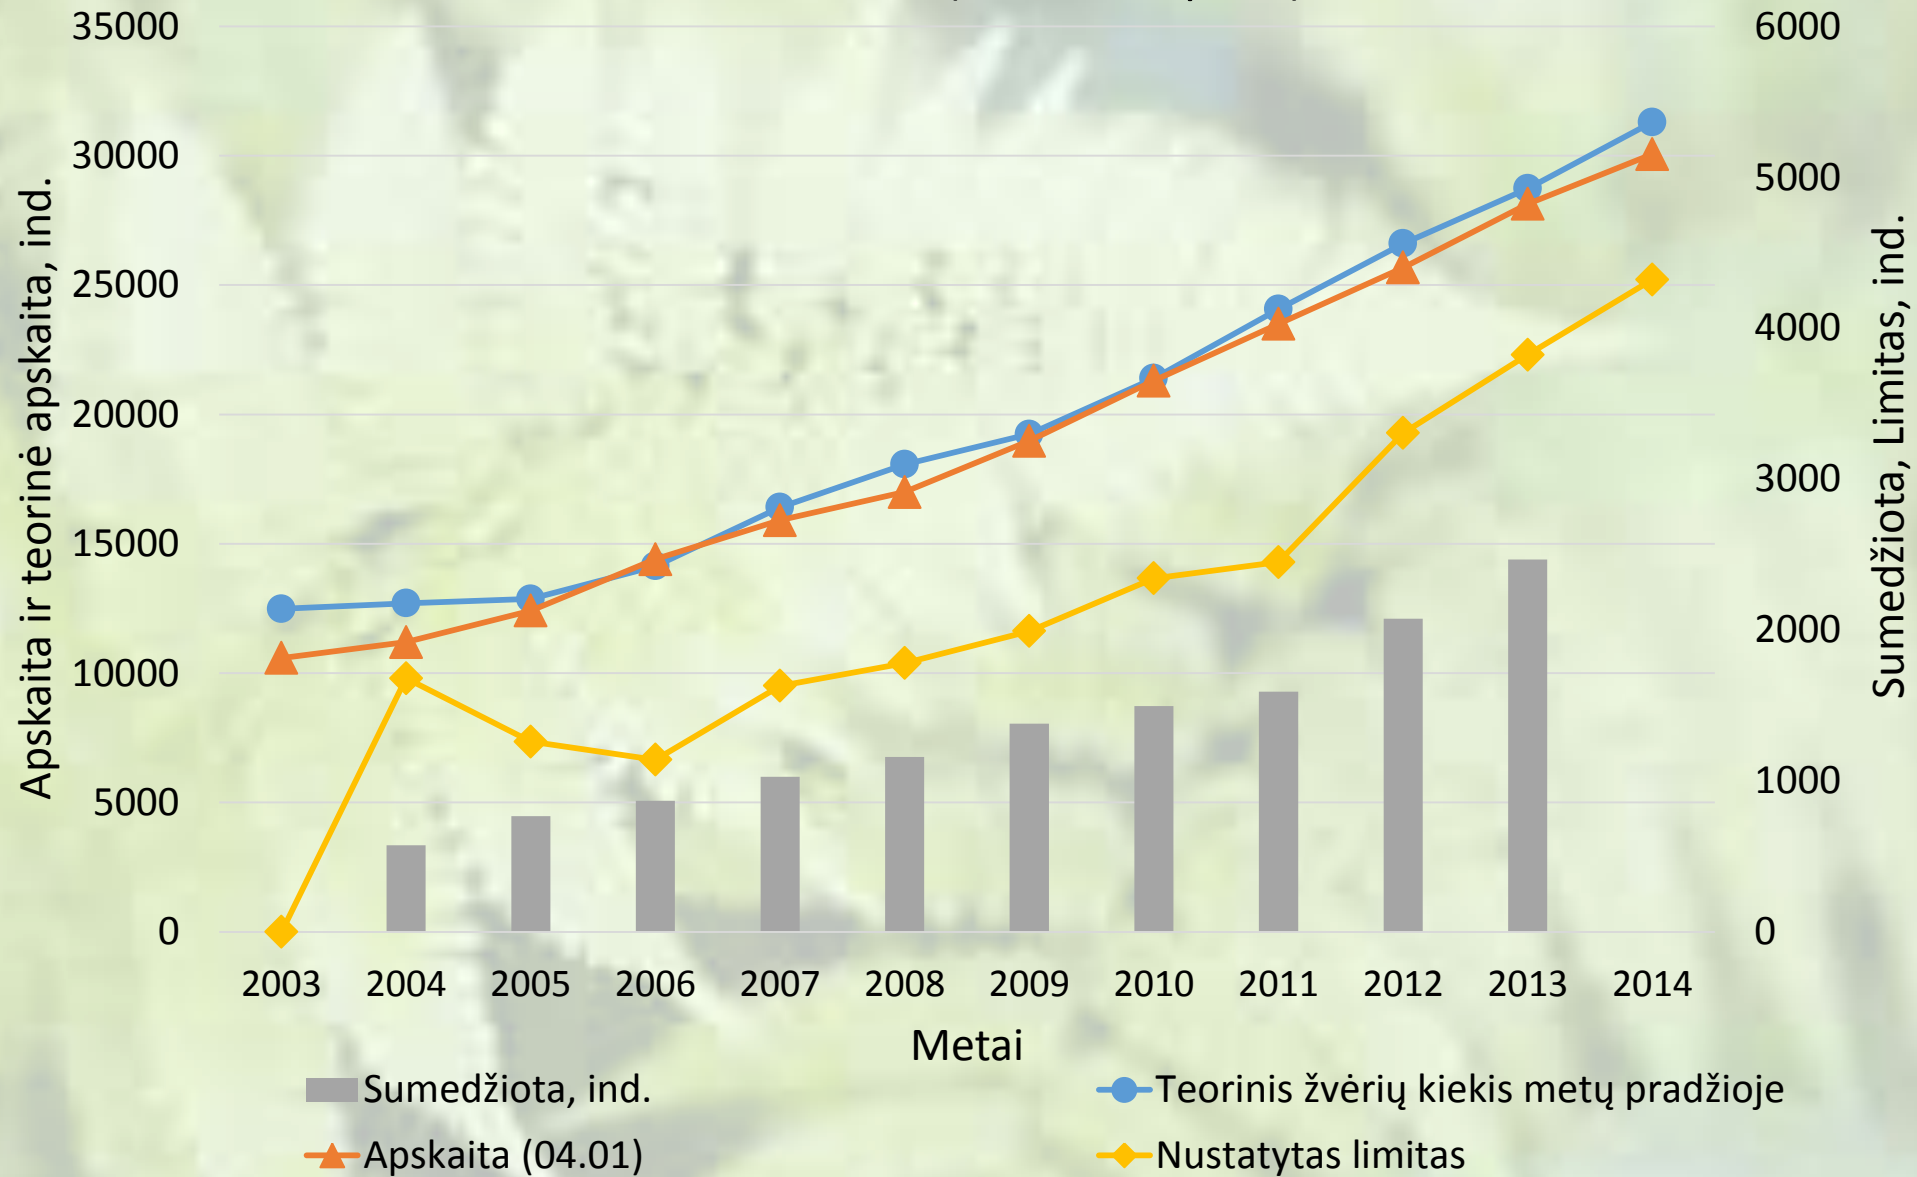

Taurisis elnias (Cervus elaphus)