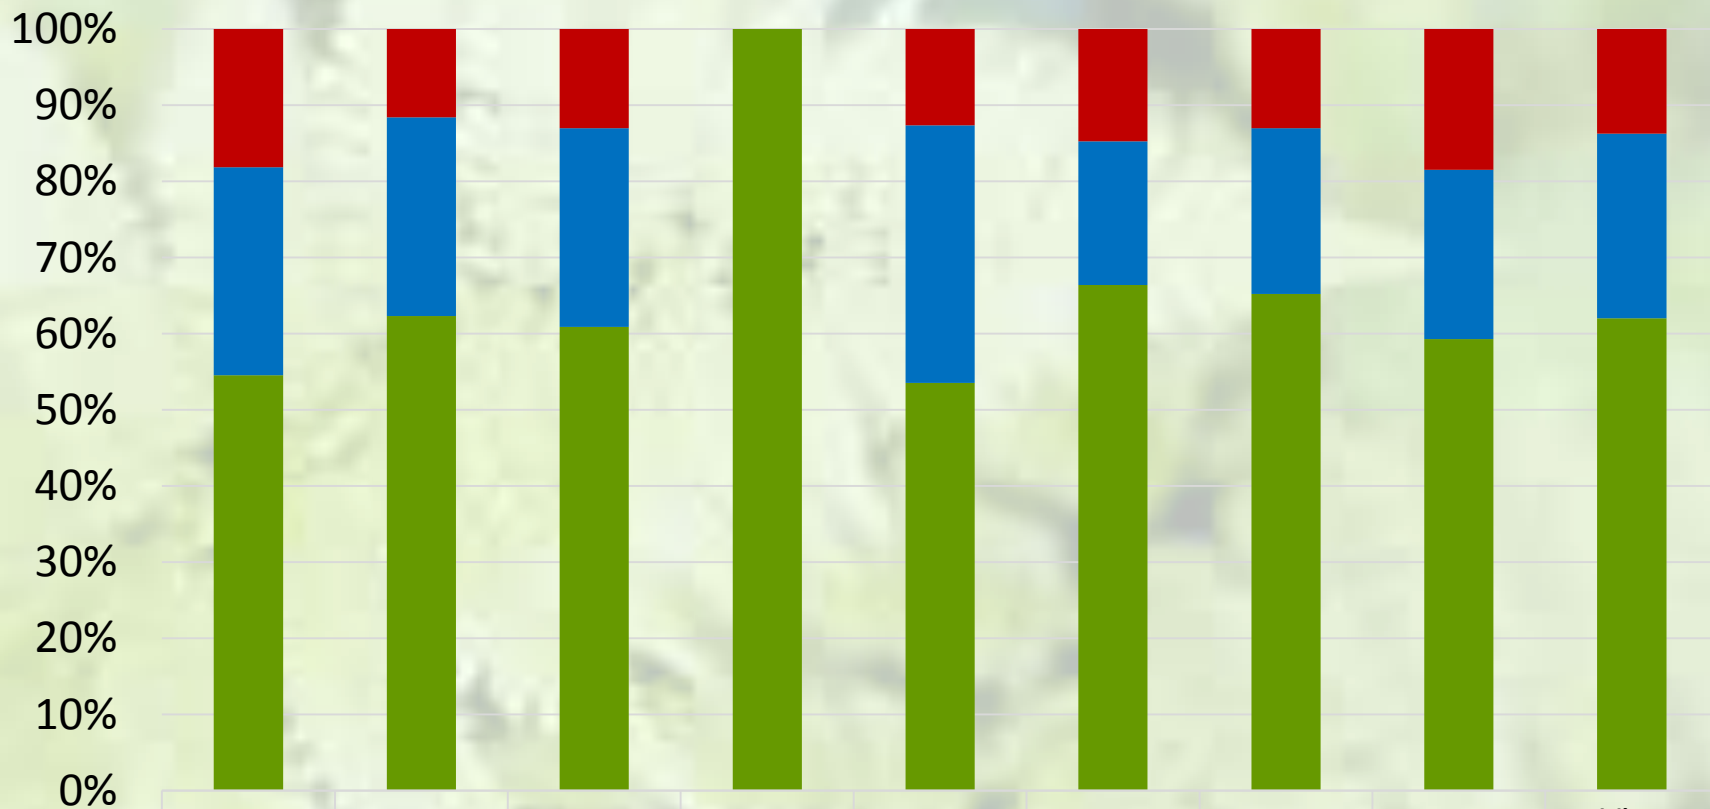

2013-2014 m. Lietuvoje sumedžiotų atskirų atrankos grupių briedžių santykinis kiekis skirtingose amžiaus klasėse

	Metiniai	Jauni	Viduramžiai	Brandūs	Viso sumedžiota
■ Perspektyvūs	3	12	8	0	23
■ Brandūs	0	0	1	32	33
■ Atrankiniai	23	36	41	2	102

2013-2014 m. santykinis briedžių sumedžiojimas regionuose pagal atrankos grupes

	Alytaus	Kauno	Klaipėdos	Panevėžio	Šiaulių	Utenos	Vilniaus	Viso sumedžiot a
■ Perspektyvūs	2	1	1	3	1	10	5	23
■ Brandūs	2	2	2	9	3	9	6	33
■ Atrankiniai	6	3	5	16	7	33	32	102

2013-2014 m. sumedžiotų taurių elnių amžinė struktūra,
N=371

2013-2014 m. Lietuvoje sumedžiotų atskirų atrankos grupių tauriųjų elnių santykinis kiekis skirtingose amžiaus klasėse

2013-2014 m. santykinis taurių elnių sumedžiojimas pagal atrankos grupes