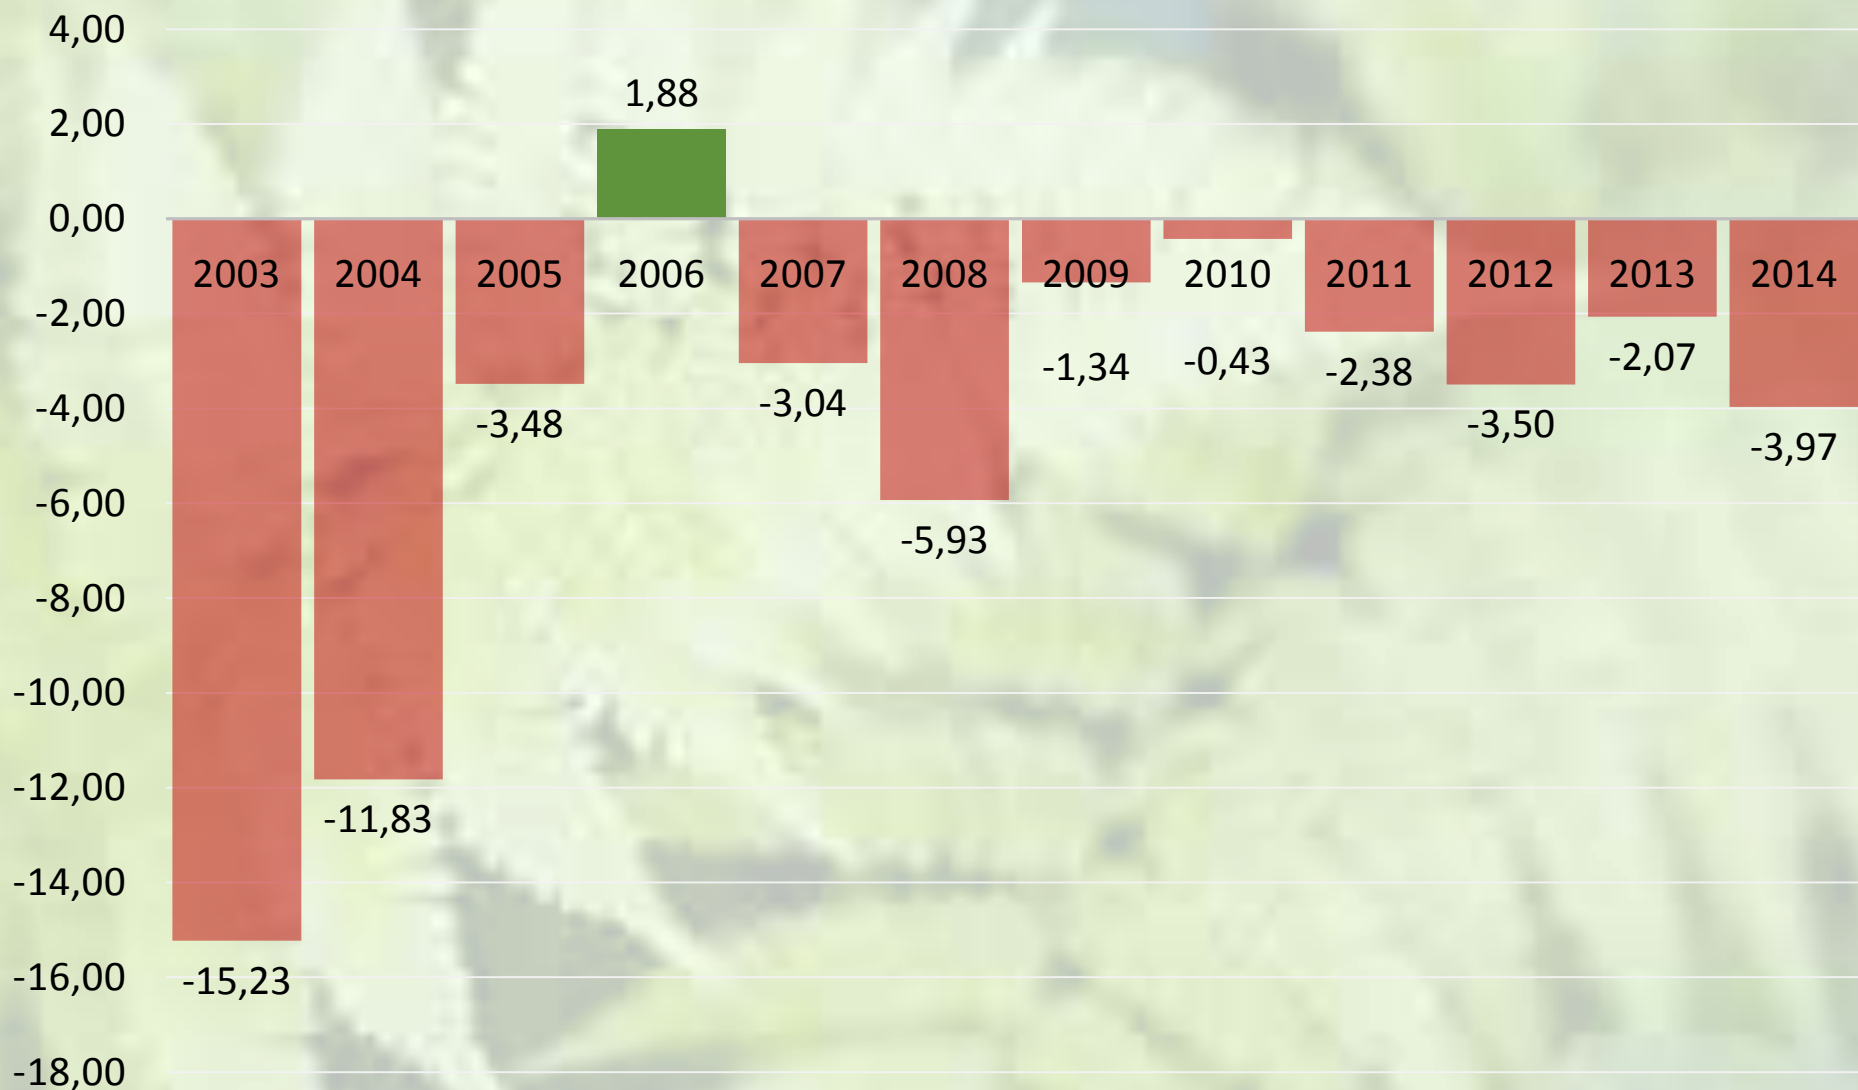

Tauriųjų elnių (*Cervus elaphus*) apskaitų skirtumas nuo teorinio %