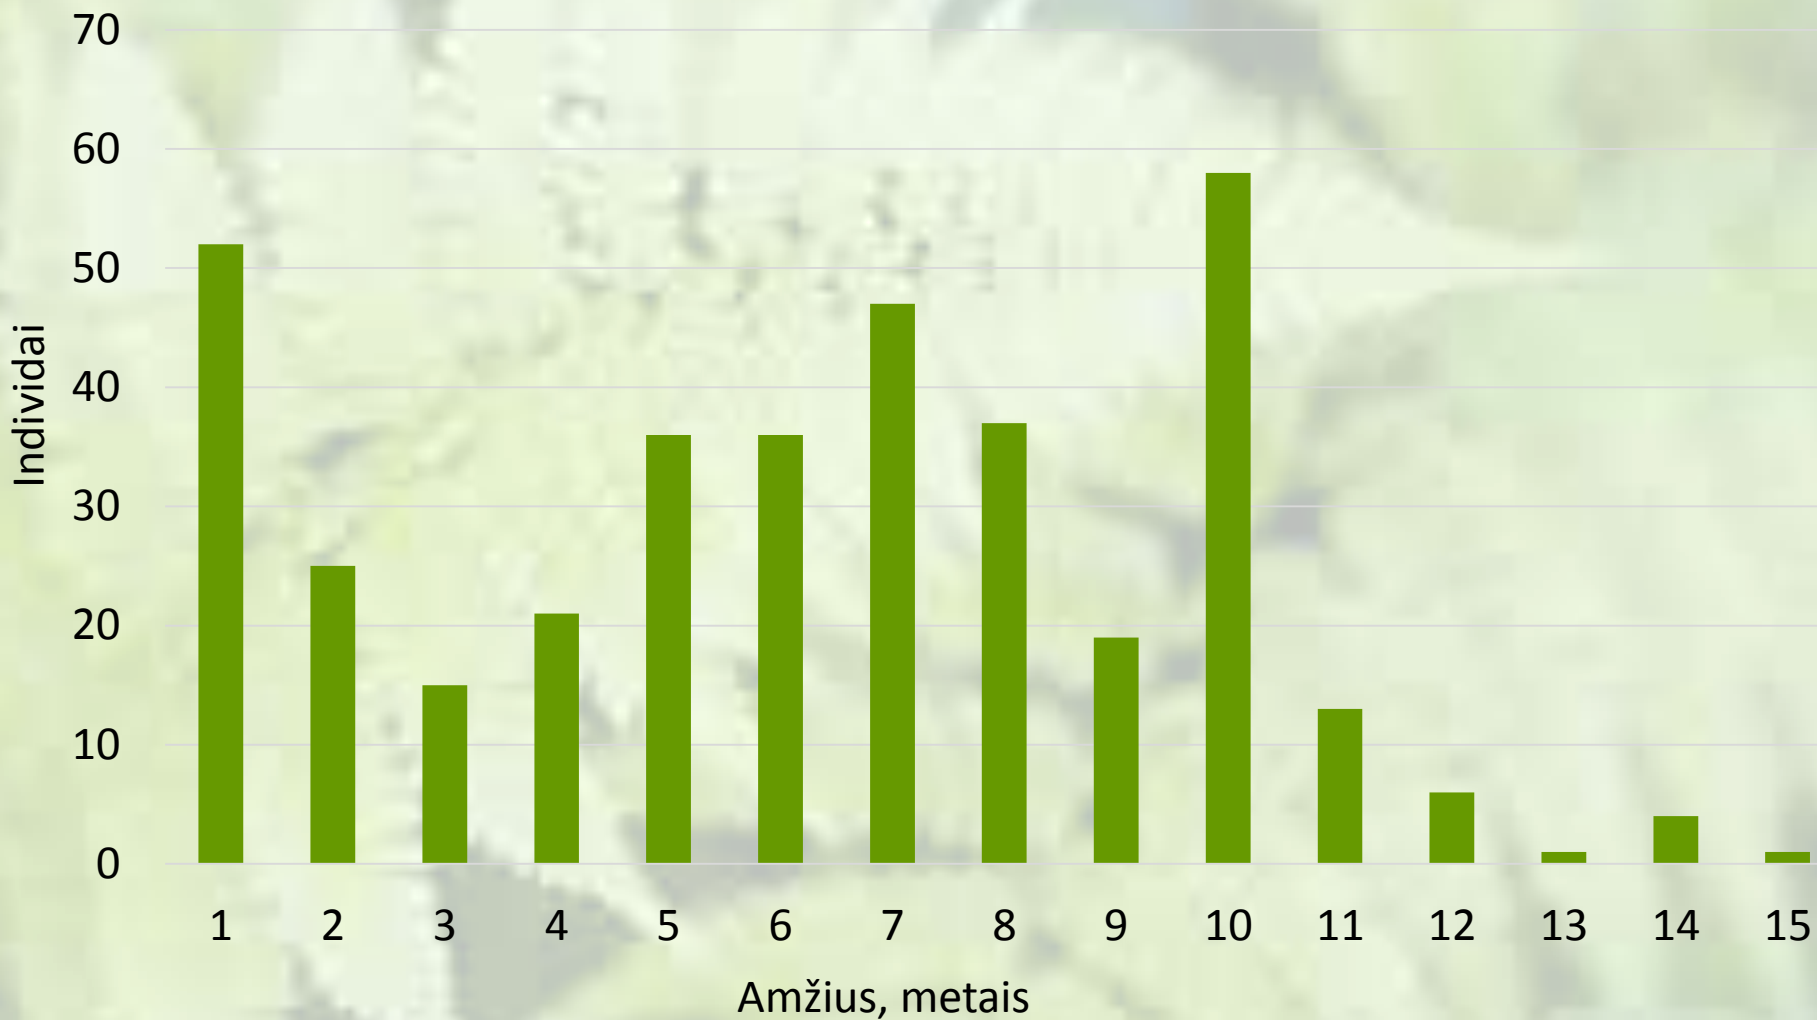

2013-2014 m. sumedžiotų taurių elnių amžinė struktūra,
N=371