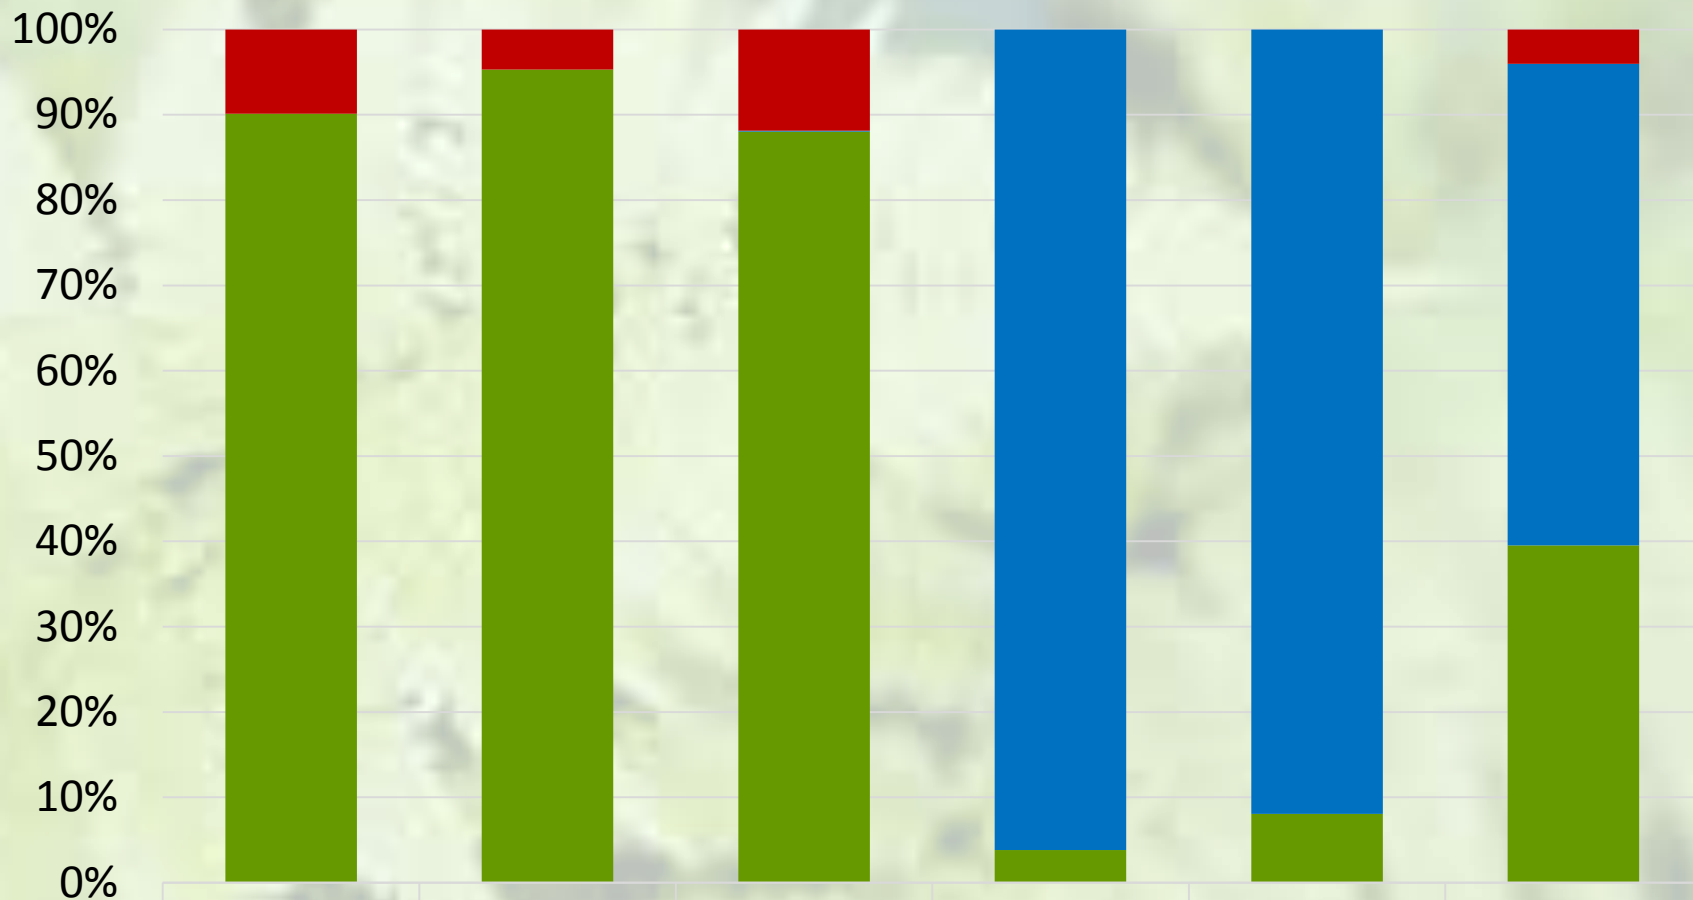

2013-2014 m. Lietuvoje sumedžiotų atskirų atrankos grupių stirninių santykinis kiekis skirtingose amžiaus klasėse

	Metiniai	Jauni	Viduramžiai	Brandūs	Seni	Viso sumedžiota
■ Perspektyvūs	46	12	87	0	0	145
■ Brandūs	0	0	1	1263	775	2039
■ Atrankiniai	420	244	646	50	68	1428