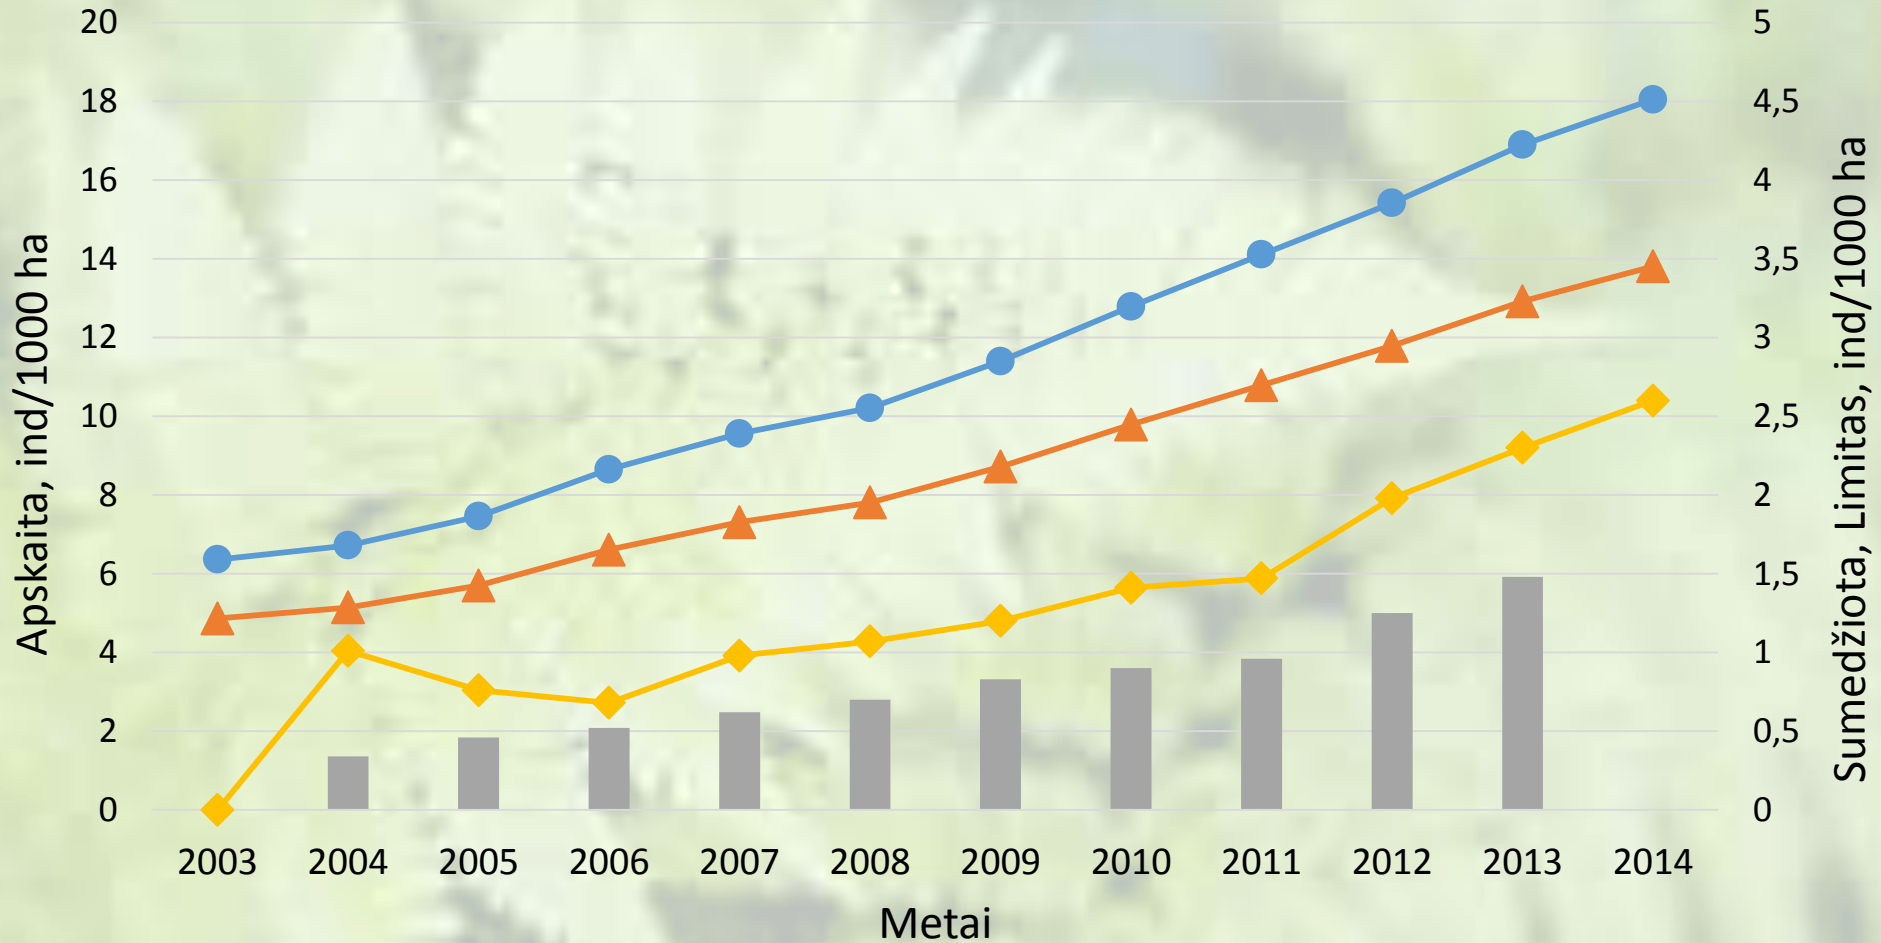

2003-2014 M.
ELNINIŲ ŽVĖRIŲ

○ **APSKAITOS**

○ **LIMITAI**

○ **PRIEAUGIS**

○ **SUMEDŽIOJIMAI**

Briedžiai (*Alces alces*)

■ Sumedžiota, ind.

▲ Apskaita (04.01)

● Teorinis žvėrių kiekis metų pradžioje

◆ Nustatytas limitas

Briedžiai (*Alces alces*)

- Sumedžiota, ind/1000 ha (Naudojami medžioklei miškai)
- Apskaita, ind/1000 ha. (Naudojami medžioklei miškai)
- ▲ Apskaita, ind/1000 ha. (Bendras miškų plotas, ha)
- ◆ Limitas, ind/1000 ha (Naudojami medžioklei miškai)

Briedžių (*Alces alces*) apskaitų skirtumas nuo teorinio, %

Taurisis elnias (Cervus elaphus)

Taurusis elnias (*Cervus elaphus*)

- Sumedžiota, ind/1000 ha (Naudojami medžioklei miškai)
- Apskaita, ind/1000 ha. (Naudojami medžioklei miškai)
- Apskaita, ind/1000 ha. (Bendras miškų plotas, ha)
- Limitas, ind/1000 ha (Naudojami medžioklei miškai)