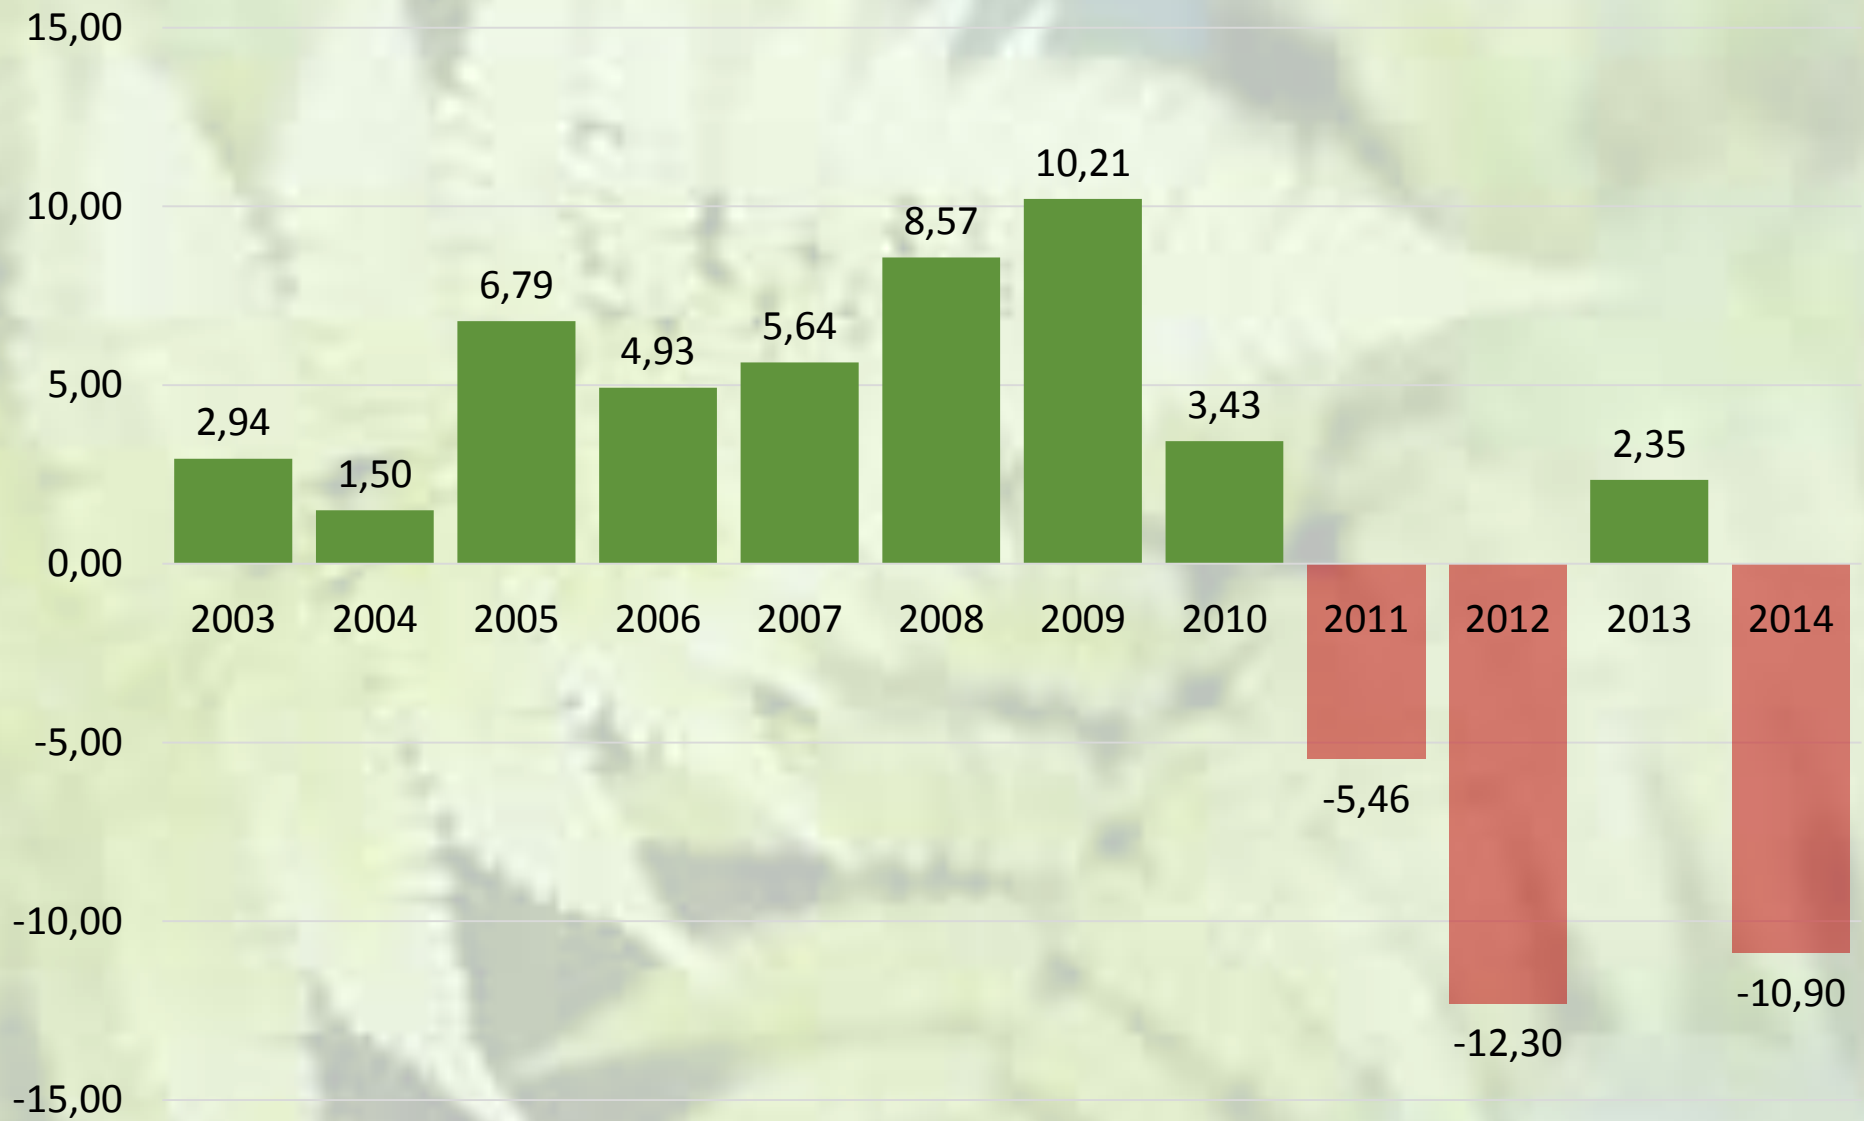

Stirnų (*Capreolus capreolus*) apskaitų skirtumas nuo teorinio, %