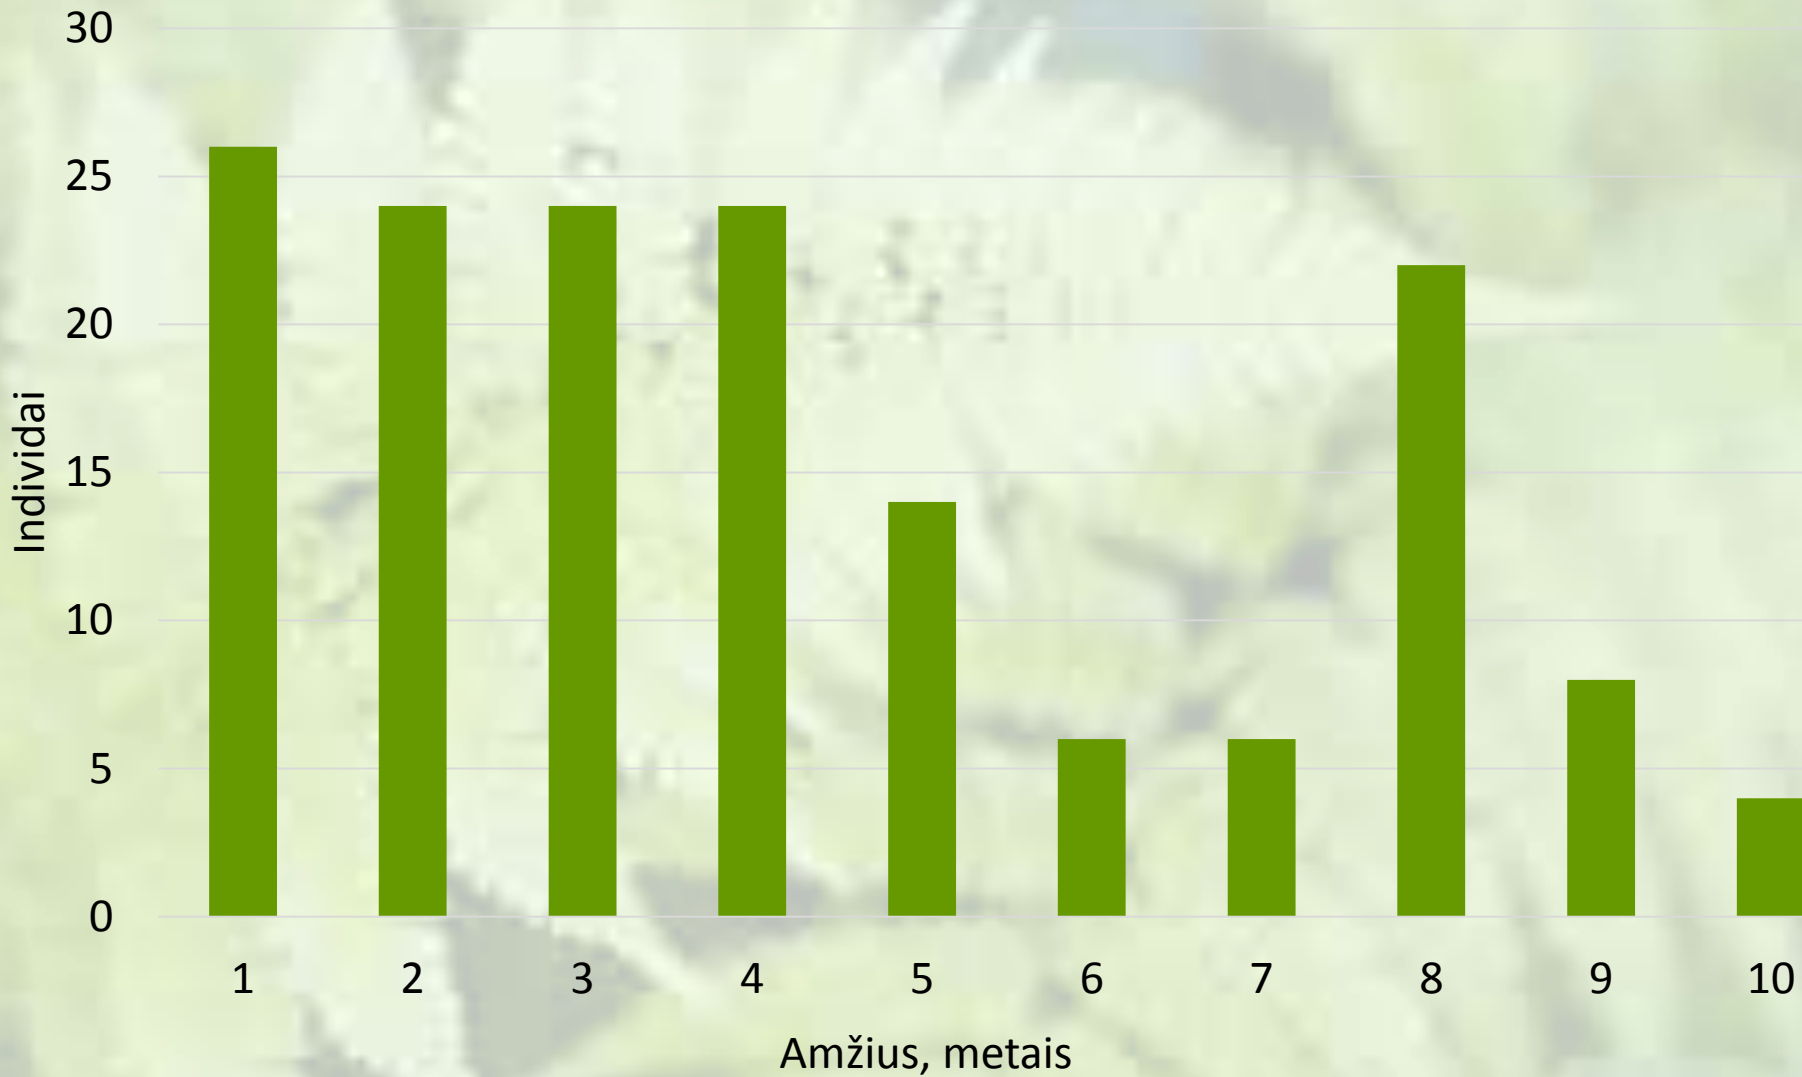

Lietuvos medžiotojų ir žvejų draugijos
pirmininko pavaduotojo

Eugenijaus Tijušo

ATASKAITA

Vilnius, 2015 balandžio 15 d.

**2013-2014 METŲ
ELNINIŲ ŽVĖRIŲ
MEDŽIOKLĖS
SEZONO APŽVALGA**

2013-2014 m. sumedžiotų briedžių amžinė struktūra, N=158

2013-2014 m. Lietuvoje sumedžiotų atskirų atrankos grupių briedžių santykinis kiekis skirtingose amžiaus klasėse

	Metiniai	Jauni	Viduramžiai	Brandūs	Viso sumedžiota
■ Perspektyvūs	3	12	8	0	23
■ Brandūs	0	0	1	32	33
■ Atrankiniai	23	36	41	2	102