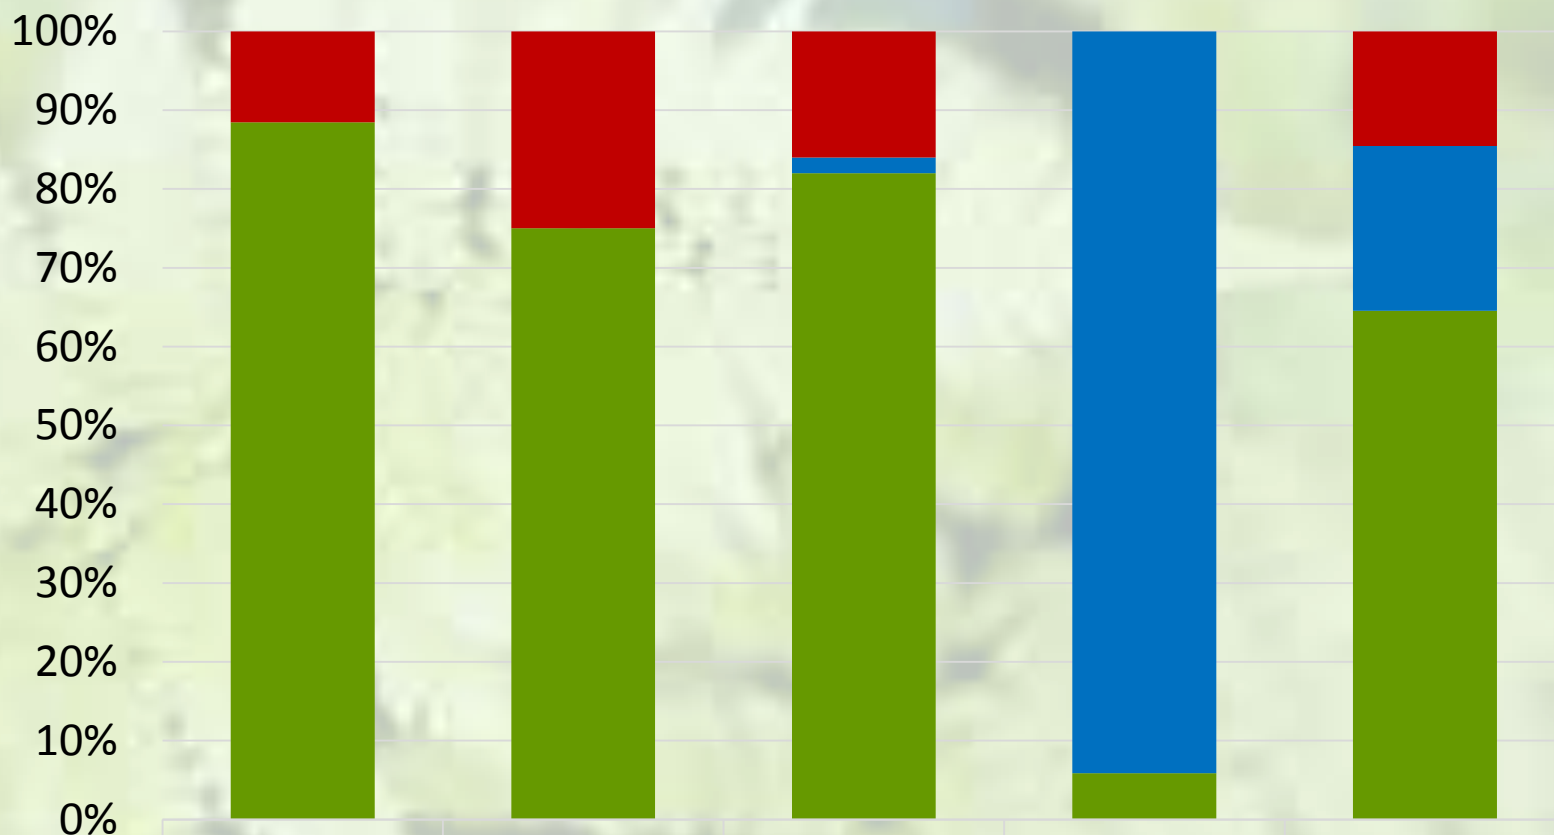

Lietuvos medžiotojų ir žvejų draugijos
pirmininko pavaduotojo

Eugenijaus Tijušo

ATASKAITA

Vilnius, 2015 balandžio 15 d.

**2013-2014 METŲ
ELNINIŲ ŽVĖRIŲ
MEDŽIOKLĖS
SEZONO APŽVALGA**

2013-2014 m. sumedžiotų briedžių amžinė struktūra, N=158

2013-2014 m. Lietuvoje sumedžiotų atskirų atrankos grupių briedžių santykinis kiekis skirtingose amžiaus klasėse

	Metiniai	Jauni	Viduramžiai	Brandūs	Viso sumedžiota
■ Perspektyvūs	3	12	8	0	23
■ Brandūs	0	0	1	32	33
■ Atrankiniai	23	36	41	2	102